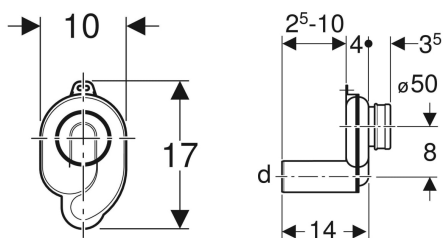

Geberit sifon za pisoar, horizontalni odvod

Primer slike

Namene

- Za pisoare sa odvodom pozadi
- Za pisoare sa količinom ispiranja 1–4 litara

Tehnički podaci

Visina sifona	50 mm
Materijal proizvoda	plastika

Obim isporuke

- Manžetna od EPDM

Br. art.	Boja / površina	d, ø
152.950.11.1	alpsko bela	50 mm