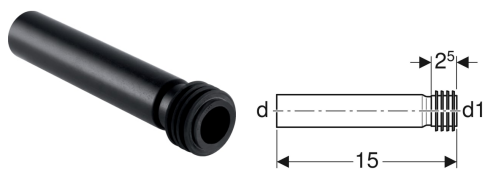

Geberit priključna cev za ispiranje WC šolje sa manžetnom

Primer slike

Namene

- Za priključivanje na pisoare

Tehnički podaci

Materijal proizvoda

PE-HD

Obim isporuke

- Manžetna od EPDM

Br. art.	d, ø	d1, ø
152.489.16.1	32 mm	35 mm