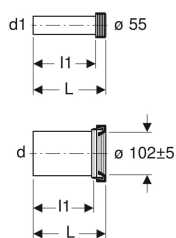

Geberit set priključaka za konzolnu WC šolju, dužine 18,5 cm

Primer slike

Namene

- Za konzolne WC šolje

Tehnički podaci

Materijal proizvoda

PE / PP

Obim isporuke

- Ispirna cev sa manžetnom, od PE-HD
- Ravan priključak sa manžetnom, od PP
- 2 pokrivne maske

Br. art.	Boja / površina	d, ø	d1, ø	AB	L	l	l1
152.422.46.1	mat hrom	110 mm	45 mm	97–107 mm	18.5 cm	14.5 cm	16 cm
152.426.46.1	mat hrom	90 mm	45 mm	97–107 mm	18.5 cm	14.5 cm	16 cm