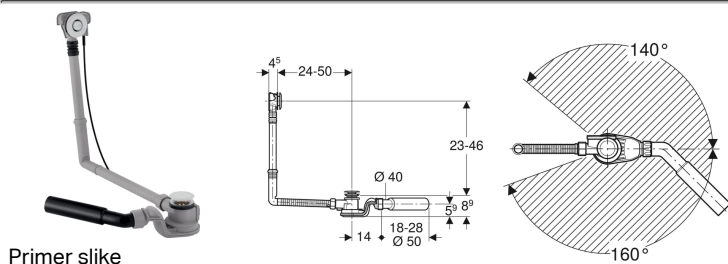

Geberit odvod za kade za kupanje sa aktiviranjem okretanjem PushControl, d52, dužina 50 cm, sa setom za finu montažu i priključnim kolonom

Namene

- Za kade od čelika, plastike ili liva
- Za kade specijalne veličine
- Za kade se otvorom za ventil \varnothing 52 mm

Karakteristike

- Kontrolisani kvalitet u skladu sa standardom EN 274-3
- Aktiviranje na pritisak na nivou kade

Obim isporuke

- Otočni ventil
- Sifon
- Priključno koleno 45° od PE-HD, \varnothing 40 / 50 mm

- Sa prelivom
- Zaptivke sa obe strane na odvodu i prelivu
- Centrirana prelivna glava, sa mogućnošću pričvršćenja

Tehnički podaci

| | |
|--------------------|----------|
| Kapacitet oticanja | 1 l/s |
| Prelivna snaga | 0.65 l/s |
| Visina sifona | 50 mm |