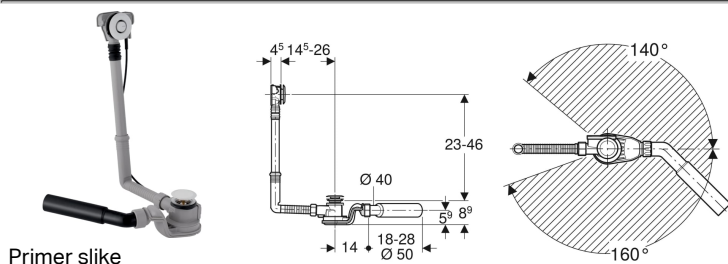

**Geberit odvod za kade za kupanje sa aktiviranjem okretanjem PushControl, d52, dužina 26 cm, sa setom za finu montažu i priključnim kolonom**

**Namene**

- Za kade od čelika, plastike ili liva
- Za kade standardne veličine
- Za kade se otvorom za ventil  $\varnothing$  52 mm

**Karakteristike**

- Kontrolisani kvalitet u skladu sa standardom EN 274-3
- Aktiviranje na pritisak na nivou kade

**Obim isporuke**

- Otočni ventil
- Sifon
- Priključno koleno 45° od PE-HD,  $\varnothing$  40 / 50 mm

- Sa prelivom
- Zaptivke sa obe strane na odvodu i prelivu
- Centrirana prelivna glava, sa mogućnošću pričvršćenja

**Tehnički podaci**

Kapacitet oticanja	1 l/s
Prelivna snaga	0.65 l/s
Visina sifona	50 mm