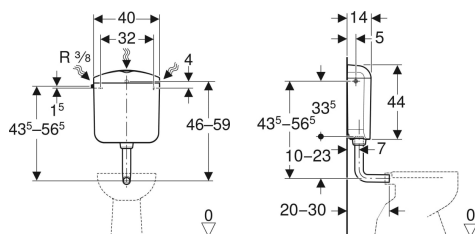

Geberit predzdni vodokotlić AP117, dvokoličinsko ispiranje, priključak za vodu bočno levo ili desno ili pozadi na sredini

Primer slike

Karakteristike

- Dvokoličinsko ispiranje
- Niskošumni
- Sa izolacijom protiv kondenzacije
- Niska montaža
- Priključak za vodu bočno ili pozadi na sredini

Tehnički podaci

Protočni pritisak	0.5-10 bar
Maksimalna temperatura vode	25 °C
Fabrički podešena količina ispiranja	6 i 3 l
Opseg podešavanja veće količine vode za ispiranje	6 / 9 l
Opseg podešavanja manje količine vode za ispiranje	3-4 l
Materijal proizvoda	ASA

Obim isporuke

- Fleksibilno crevo 3/8"
- Ispirno koleno 90° od ABS, ø 50 / 44 mm, 23 x 23 cm

- Manžetna od EPDM, ø 44 / 55 mm
- Materijal za pričvršćivanje

Br. art. **Boja / površina**

136.530.11.1 alpsko bela

- Naknadno se poručuje: ugaoni ventil 1/2"
- Mogućnost montaže direktno na WC šolju monobloka, uz set za pričvršćivanje 238.190.00.1