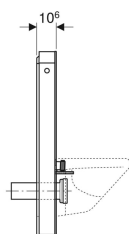

Geberit Monolith sanitarni modul za konzolnu WC šolju, 101 cm, sa ravnim priključkom, priključak za vodu odozdo

Primer slike

Namene

- Za renoviranja, rekonstrukcije i novu gradnju
- Za zidne priključke visine odvoda > 23 cm
- Za zamenu niskomontažnih predzidnih vodokotlića
- Za zamenu konzolnih WC šolja sa predzidnim vodokotlićem u monoblok verziji
- Za Geberit AquaClean kompletne WC instalacije
- Za priključivanje Geberit AquaClean umetaka za WC, sa priborom
- Za montažu na gotove podove
- Za montažu ispred suvomontažnih i masivnih zidova
- Za izjednačenje visinske razlike između WC priključaka i zidnih odvoda preko etažiranih ravnih priključaka za konzolne WC šolje

Karakteristike

- Dvokoličinsko ispiranje
- Moguće je ujednačavanje razlika u konstrukciji

Obim isporuke

- Set priključaka za vodu sa 2 ugaona ventila 1/2"
- Produžetak ispirnog kolena 160 mm
- Manžetna od EPDM, ø 44 / 55 mm
- Ravan priključak od PE-HD, ø 90 mm
- Spojnica za prelaz od PE-HD, ø 90 / 110 mm

- Podesivo po visini do 7 cm
- Pričvrtna visina WC šolje 35 ± 1 cm
- Vodokotlić sa izolacijom protiv kondenzacije
- Bočni panel od aluminijuma, brušenog
- Samonoseći element
- Podesiva količina ispiranja
- Priključak za vodu odozdo
- Mogućnost priključka za vodu bočno sa priborom