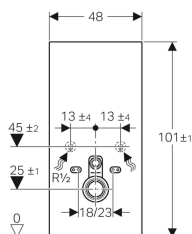

Geberit Monolith sanitarni modul za konzolnu WC šolju, 101 cm, sa ravnim priključkom, priključak za vodu odozdo

Primer slike

Namene

- Za renoviranja, rekonstrukcije i novu gradnju
- Za zidne priključke visine odvoda > 23 cm
- Za zamenu niskomontažnih predzidnih vodokotlića
- Za zamenu konzolnih WC šolja sa predzidnim vodokotlićem u monoblok verziji
- Za Geberit AquaClean kompletne WC instalacije
- Za priključivanje Geberit AquaClean umetaka za WC, sa priborom
- Za montažu na gotove podove
- Za montažu ispred suvomontažnih i masivnih zidova
- Za izjednačenje visinske razlike između WC priključaka i zidnih odvoda preko etažiranih ravnih priključaka za konzolne WC šolje

Karakteristike

- Dvokoličinsko ispiranje
- Moguće je ujednačavanje razlika u konstrukciji

Obim isporuke

- Set priključaka za vodu sa 2 ugaona ventila 1/2"
- Produžetak ispirnog kolena 160 mm
- Manžetna od EPDM, ø 44 / 55 mm
- Ravan priključak od PE-HD, ø 90 mm
- Spojnica za prelaz od PE-HD, ø 90 / 110 mm

- Podesivo po visini do 7 cm
- Pričvrtna visina WC šolje 35 ± 1 cm
- Vodokotlić sa izolacijom protiv kondenzacije
- Bočni panel od aluminijuma, brušenog
- Samonoseći element
- Podesiva količina ispiranja
- Priključak za vodu odozdo
- Mogućnost priključka za vodu bočno sa priborom