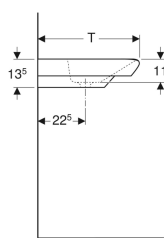

Karakteristike

- Mogućnost ugradnje sa ormarićem za umivaonik
- Odgovara za Geberit priključak za umivaonik Clou

Tehnički podaci

Materijal proizvoda

fina pečena glina

Obim isporuke

- Poklopac odvoda

Dodatno za poručivanje

- Priključak umivaonika

Br. art.	Boja / površina	Otvor slavine	Preliv	B	B1	B2	Širina donjeg ormara	H	T
125460600	bela / KeraTect	na sredini	bez	60 cm	55 cm	30 cm	49.5 cm	13.5 cm	48 cm
125465600	bela / KeraTect	na sredini	bez	65 cm	60 cm	32.5 cm	54 cm	13.5 cm	48 cm
125480600	bela / KeraTect	na sredini	bez	80 cm	75 cm	40 cm	68 cm	13.5 cm	48 cm
125400600	bela / KeraTect	na sredini	bez	100 cm	95 cm	50 cm	88 cm	13.5 cm	48 cm

Dodatna oprema

- Geberit priključak za umivaonik Clou, sa polugom za aktiviranje
- Geberit izlivni ventil sa slobodnim priključkom vode i poklopcem ventila
- Geberit poklopac ventila za priključak za umivaonik Clou
- Geberit direktni samočisteći sifon za umivaonik, model za uštedu prostora, horizontalni odvod
- Geberit direktni samočisteći sifon za umivaonik, horizontalni odvod
- Geberit myDay umivaonik
- Geberit materijal za pričvršćenje za umivaonik