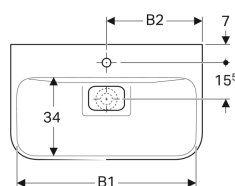

Geberit myDay umivaonik

Primer slike

Karakteristike

- Mogućnost ugradnje sa ormarićem za umivaonik
- Odgovara za Geberit priključak za umivaonik Clou

Tehnički podaci

Materijal proizvoda

fina pečena glina

Obim isporuke

- Poklopac odvoda

Dodatno za poručivanje

- Priključak umivaonika

Br. art.	Boja / površina	Otvor slavine	Preliv	B	B1	B2	Širina donjeg ormara	H	T
125460600	bela / KeraTect	na sredini	bez	60 cm	55 cm	30 cm	49.5 cm	13.5 cm	48 cm
125465600	bela / KeraTect	na sredini	bez	65 cm	60 cm	32.5 cm	54 cm	13.5 cm	48 cm
125480600	bela / KeraTect	na sredini	bez	80 cm	75 cm	40 cm	68 cm	13.5 cm	48 cm
125400600	bela / KeraTect	na sredini	bez	100 cm	95 cm	50 cm	88 cm	13.5 cm	48 cm