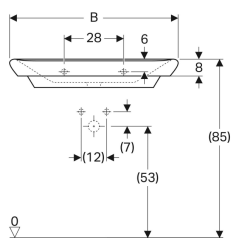

Geberit myDay umivaonik

Primer slike

Karakteristike

- Mogućnost ugradnje sa ormarićem za umivaonik
- Odgovara za Geberit priključak za umivaonik Clou

Tehnički podaci

Materijal proizvoda

fina pečena glina

Obim isporuke

- Poklopac odvoda

Dodatno za poručivanje

- Priključak umivaonika

Br. art.	Boja / površina	Otvor slavine	Preliv	B	B1	B2	Širina donjeg ormara	H	T
125460600	bela / KeraTect	na sredini	bez	60 cm	55 cm	30 cm	49.5 cm	13.5 cm	48 cm
125465600	bela / KeraTect	na sredini	bez	65 cm	60 cm	32.5 cm	54 cm	13.5 cm	48 cm
125480600	bela / KeraTect	na sredini	bez	80 cm	75 cm	40 cm	68 cm	13.5 cm	48 cm
125400600	bela / KeraTect	na sredini	bez	100 cm	95 cm	50 cm	88 cm	13.5 cm	48 cm