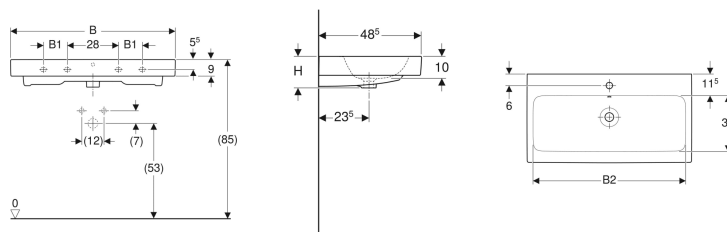

Geberit iCon umivaonik

Primer slike

Karakteristike

- Mogućnost ugradnje sa ormarićem za umivaonik

Tehnički podaci

Materijal proizvoda

fina pečena glina

Br. art.	Boja / površina	Otvor slavine	Preliv	B	B1	B2	Širina donjeg ormara	H	T	Tačke pričvršćenja
124060000	bela	na sredini	vidljivo	60 cm	– cm	54.5 cm	59.5 cm	15.5 cm	48.5 cm	2
124062000	bela	na sredini	bez	60 cm	– cm	54.5 cm	59.5 cm	15.5 cm	48.5 cm	2
124063000	bela	bez	vidljivo	60 cm	– cm	54.5 cm	59.5 cm	15.5 cm	48.5 cm	2
124061000	bela	bez	bez	60 cm	– cm	54.5 cm	59.5 cm	15.5 cm	48.5 cm	2
124075000	bela	na sredini	vidljivo	75 cm	– cm	69 cm	74 cm	15.5 cm	48.5 cm	2
124078000	bela	bez	vidljivo	75 cm	– cm	69 cm	74 cm	15.5 cm	48.5 cm	2
124090000	bela	na sredini	vidljivo	90 cm	13 cm	84 cm	89 cm	16 cm	48.5 cm	4
124093000	bela	bez	vidljivo	90 cm	13 cm	84 cm	89 cm	16 cm	48.5 cm	4
124020000	bela	levo i desno	vidljivo	120 cm	28 cm	114.5 cm	119 cm	16 cm	48.5 cm	4
124025000	bela	bez	vidljivo	120 cm	28 cm	114.5 cm	119 cm	16 cm	48.5 cm	4