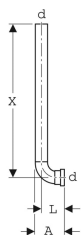

### Namene

- Za pisoare sa ulivnim priključkom sa manžetnom, sakriveni
- Za priključivanje na ugradne setove za montažu za Geberit uređaje za ispiranje pisoara

### Obim isporuke

- Zaštitni čep

Br. art.	d, ø	A	L	X
119.704.16.1	32 mm	7.5 cm	6 cm	52 cm