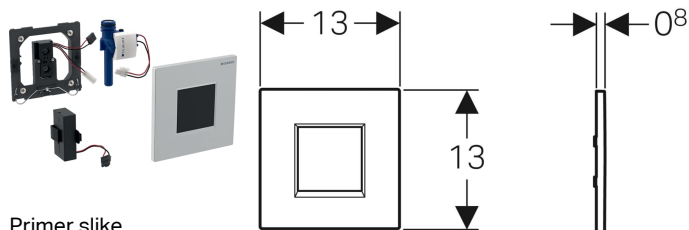

Geberit uređaj za ispiranje pisoara sa elektronskim aktiviranjem ispiranja, baterijsko napajanje, pokrivna ploča tip 30

Namene

- Za automatsko aktiviranje funkcije ispiranja pisoara
- Za Geberit instalacione elemente za pisoar sa čeonim aktiviranjem
- Za ugradnju u ugradni set za montažu za Geberit uređaj za upravljanje pisoarom (počevši od godine proizvodnje 2009.)

Karakteristike

- Pokrivna ploča sa sigurnosnom rezom
- Sigurna detekcija rastojanja pomoću infracrvenih zraka
- IC senzor, samopodešavajući
- Infracrvena detekcija korisnika sa ignorisanjem pozadine
- Podesivi hibridni režim za uštedu vode
- Podesivo vreme ispiranja
- Ručno podesivo vreme ispiranja
- Interval ispiranja, podesiv
- Dinamično prilagođavanje dužine ispiranja
- Predispiranje, podesivo
- Može se prebaciti na rad sa pisoarom sa poklopcem
- Jednokratno ispiranje nakon aktiviranja dovoda struje
- Baterijsko napajanje
- Upozorenje da je baterija oslabila
- Funkcija zatvaranja kada je baterija prazna
- Funkcije se mogu podesiti i pozvati uz pomoć Geberit servisnog upravljača
- Aktiviranje ispiranja, može se deaktivirati preko daljinskog upravljača Geberit Clean-Handy
- Količina ispiranja preko prigušnog vijka ugradni seta za montažu smanjena na 0,5 l po ispiranju
- Grupa armature II u skladu sa standardom DIN 4109

Obim isporuke

- Pokrivna ploča tip 30, sa infracrvenim oknom
- Infracrvena kontrola, predmontirana na montažni okvir
- Elektromagnetni ventil
- Odeljak baterije
- 2 alkalne mangan baterije tipa AA 1,5 V
- Materijal za pričvršćivanje