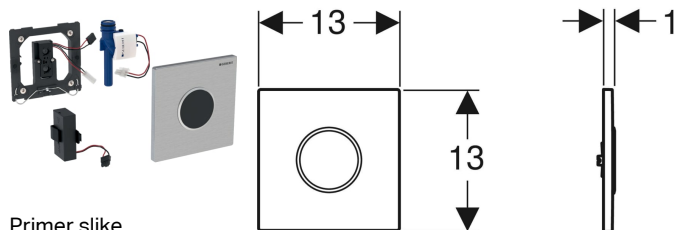

Geberit uređaj za ispiranje pisoara sa elektronskim aktiviranjem ispiranja, baterijsko napajanje, pokrivna ploča tip 10

Namene

- Za automatsko aktiviranje funkcije ispiranja pisoara
- Za Geberit instalacione elemente za pisoar sa čeonim aktiviranjem
- Za ugradnju u ugradni set za montažu za Geberit uređaj za upravljanje pisoarom (počevši od godine proizvodnje 2009.)

Karakteristike

- Pokrivna ploča sa sigurnosnom rezom
- Sigurna detekcija rastojanja pomoću infracrvenih zraka
- IC senzor, samopodešavajući
- Infracrvena detekcija korisnika sa ignoriranjem pozadine
- Podesivi hibridni režim za uštedu vode
- Podesivo vreme ispiranja
- Ručno podesivo vreme ispiranja
- Interval ispiranja, podesiv
- Dinamično prilagođavanje dužine ispiranja
- Predispiranje, podesivo
- Može se prebaciti na rad sa pisoarom sa poklopcem
- Jednokratno ispiranje nakon aktiviranja dovoda struje
- Baterijsko napajanje
- Upozorenje da je baterija oslabila
- Funkcija zatvaranja kada je baterija prazna
- Funkcije se mogu podesiti i pozvati uz pomoć Geberit servisnog upravljača
- Aktiviranje ispiranja, može se deaktivirati preko daljinskog upravljača Geberit Clean-Handy
- Količina ispiranja preko prigušnog vijka ugradni seta za montažu smanjena na 0,5 l po ispiranju
- Grupa armature II u skladu sa standardom DIN 4109

Obim isporuke

- Pokrivna ploča tip 10, sa infracrvenim oknom
- Infracrvena kontrola, predmontirana na montažni okvir
- Elektromagnetni ventil
- Odeljak baterije
- 2 alkalne mangan baterije tipa AA 1,5 V
- Materijal za pričvršćivanje