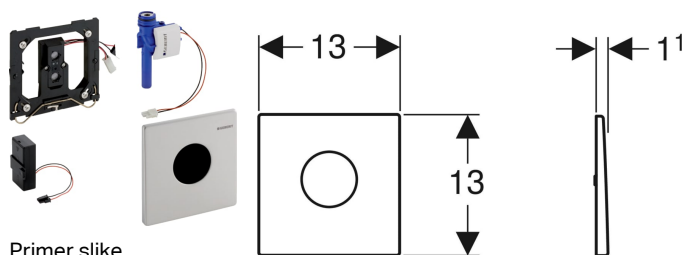

Geberit uređaj za ispiranje pisoara sa elektronskim aktiviranjem ispiranja, baterijsko napajanje, pokrivna ploča Mambo

Namene

- Za automatsko aktiviranje funkcije ispiranja pisoara
- Za Geberit instalacione elemente za pisoar sa čeonim aktiviranjem
- Za ugradnju u ugradni set za montažu za Geberit uređaj za upravljanje pisoarom (počevši od godine proizvodnje 2009.)

Karakteristike

- Pokrivna ploča sa sigurnosnom rezom
- Sigurna detekcija rastojanja pomoću infracrvenih zraka
- IC senzor, samopodešavajući
- Infracrvena detekcija korisnika sa ignoriranjem pozadine
- Podesivi hibridni režim za uštedu vode
- Podesivo vreme ispiranja
- Ručno podesivo vreme ispiranja
- Interval ispiranja, podesiv
- Dinamično prilagođavanje dužine ispiranja
- Predispiranje, podesivo
- Može se prebaciti na rad sa pisoarom sa poklopcem
- Jednokratno ispiranje nakon aktiviranja dovoda struje
- Baterijsko napajanje
- Upozorenje da je baterija oslabila
- Funkcija zatvaranja kada je baterija prazna
- Funkcije se mogu podesiti i pozvati uz pomoć Geberit servisnog upravljača
- Aktiviranje ispiranja, može se deaktivirati preko daljinskog upravljača Geberit Clean-Handy
- Količina ispiranja preko prigušnog vijka ugradni seta za montažu smanjena na 0,5 l po ispiranju
- Grupa armature II u skladu sa standardom DIN 4109

Obim isporuke

- Pokrivna ploča Mambo, sa infracrvenim oknom
- Infracrvena kontrola, predmontirana na montažni okvir
- Elektromagnetni ventil
- Odeljak baterije
- 2 alkalne mangan baterije tipa AA 1,5 V
- Materijal za pričvršćivanje