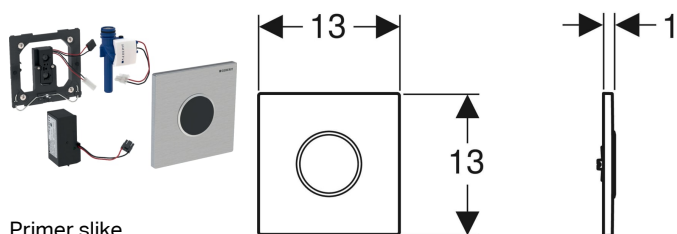

Geberit uređaj za ispiranje pisoara sa elektronskim aktiviranjem ispiranja, mrežno napajanje, pokrivna ploča tip 10

Primer slike

Namene

- Za automatsko aktiviranje funkcije ispiranja pisoara
- Za Geberit instalacione elemente za pisoar sa čeonim aktiviranjem
- Za ugradnju u ugradni set za montažu za Geberit uređaj za upravljanje pisoarom (počevši od godine proizvodnje 2009.)

Karakteristike

- Pokrivna ploča sa sigurnosnom rezom
- Sigurna detekcija rastojanja pomoću infracrvenih zraka
- IC senzor, samopodešavajući
- Infracrvena detekcija korisnika sa ignorisanjem pozadine
- Podesivi hibridni režim za uštedu vode
- Podesivo vreme ispiranja
- Ručno podesivo vreme ispiranja
- Interval ispiranja, podesiv
- Dinamično prilagođavanje dužine ispiranja
- Predispiranje, podesivo
- Može se prebaciti na rad sa pisoarom sa poklopcem
- Napajanje strujom preko glavnog priključka
- Nakon priključivanja na mrežu spreman za upotrebu
- Jedinica napajanja sa LED indikatorom
- Upravljanje u slučaju nestanka struje
- Funkcija zatvaranja u slučaju pada napona
- Jednokratno ispiranje nakon aktiviranja dovoda struje
- Funkcije se mogu podesiti i pozvati uz pomoć Geberit servisnog upravljača
- Aktiviranje ispiranja, može se deaktivirati preko daljinskog upravljača Geberit Clean-Handy
- Količina ispiranja preko prigušnog vijka ugradni seta za montažu smanjena na 0,5 l po ispiranju
- Grupa armature II u skladu sa standardom DIN 4109

Obim isporuke

- Pokrivna ploča tip 10, sa infracrvenim oknom
- Infracrvena kontrola, predmontirana na montažni okvir
- Elektromagnetni ventil
- Mrežni adapter
- Materijal za pričvršćivanje

Br. art.	Boja / površina	Materijal proizvoda
116.025.KH.1	Ploča: sjajni hrom Ukrasni prsten: mat hrom	cink liven pod pritiskom
116.025.KJ.1	Ploča: bela Ukrasni prsten: sjajni hrom	cink liven pod pritiskom
116.025.KK.1	Ploča: bela Ukrasni prsten: pozlaćen	cink liven pod pritiskom