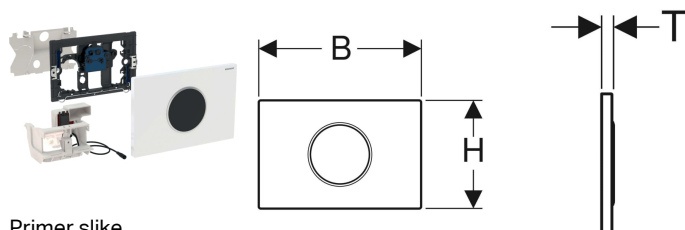

Geberit uređaj za ispiranje WC-a sa elektronskim aktiviranjem ispiranja, mrežno napajanje, dvokoličinsko ispiranje, tipka za aktiviranje Sigma10, automatsko / beskontaktno

Primer slike

Namene

- Za privatne i polujavne površine
- Za aktiviranje dvokoličinskog ispiranja
- Za masivnu i suhu konstrukciju
- Za beskontaktno aktiviranje ispiranja Geberit Sigma ugradnih vodokotlića 12 cm
- Nije pogodno za upotrebu sa Geberit okvirima za ubacivanje dezinfekcijskih kocki u UP300/320 vodokotlić
- Nije pogodno za gradnju bez prepreka

Obim isporuke

- Tipka za aktiviranje Sigma10
- Montažni okvir sa infracrvenom kontrolom, predmontiran
- Zaštitna ploča

- Predispiranje, podesivo
- Minimalno vreme zadržavanja, podesivo
- Kompatibilno sa Geberit servisnim upravljačem
- Funkcije se mogu podesiti i pozvati uz pomoć Geberit servisnog upravljača
- Aktiviranje ispiranja, može se deaktivirati preko daljinskog upravljača Geberit Clean-Handy
- Mehanizam za podizanje, niskošumni
- Električni uređaj za podizanje, sa samostalnom kalibracijom
- Lako se održava i čisti