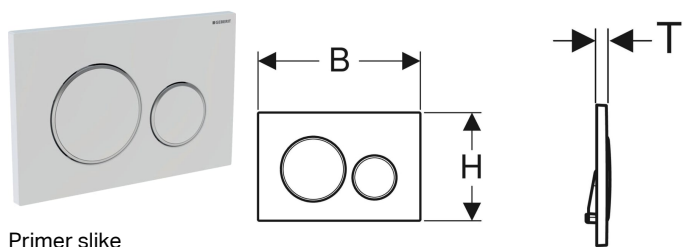

Geberit tipka za aktiviranje Sigma20, za dvokoličinsko ispiranje

Primer slike

Namene

- Za aktiviranje ispiranja kod Geberit Sigma ugradnih vodokotlića

Karakteristike

- Čeono aktiviranje

Obim isporuke

- Montažni okvir
- 2 vijka za okvir tipke