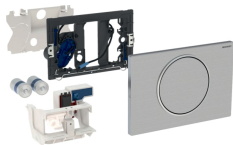

## Geberit uređaj za ispiranje WC-a sa elektronskim aktiviranjem ispiranja, baterijsko napajanje, jednokoličinsko ispiranje, tipka za aktiviranje Sigma10, za mehanizam za podizanje, radiotalasno

Primer slike

### Namene

- Za ručno daljinsko aktiviranje Geberit Sigma predzidnih vodokotlića 12 cm preko mehanizma za podizanje sa radiotalasnim tasterom
- Za jednokoličinsko ispiranje
- Za masivnu i suhu konstrukciju
- Pogodno za ugradnju u prostorije za osobe sa invaliditetom
- Za Geberit Sigma ugradne vodokotliće 12 cm
- Nije pogodno za upotrebu sa Geberit okvirima za ubacivanje dezinfekcijskih kocki u UP300/320 vodokotlić

### Karakteristike

- Aktiviranje ispiranja preko mehanizma za podizanje, bežično, radio-talasi
- Jednokoličinsko ispiranje, aktivira se preko tipke za aktiviranje
- Pokrivna ploča i ploče za aktiviranje funkcije start-stop, sa mogućnošću montiranja
- Mogućnost kombinovanja sa Geberit tipkama za aktiviranje za jednokoličinsko ispiranje i start/stop ispiranje ili Geberit pokrivnom pločom

### Obim isporuke

- Tipka za aktiviranje Sigma10
- Montažni okvir
- Zaštitna ploča
- Nosač poluga sa servo motorom i uređajem za podizanje, predmontiran

- Baterijsko napajanje
- Baterije u zatvorenoj pregradi za baterije u vodokotliću
- Sa utičnicom koja se ne može greškom zameniti
- Interval ispiranja, prethodno podešen
- Interval ispiranja, podesiv
- Kompatibilno sa Geberit servisnim upravljačem
- Funkcije se mogu podesiti i pozvati uz pomoć Geberit servisnog upravljača
- Mehanizam za podizanje, niskošumni
- Električni uređaj za podizanje, sa samostalnom kalibracijom