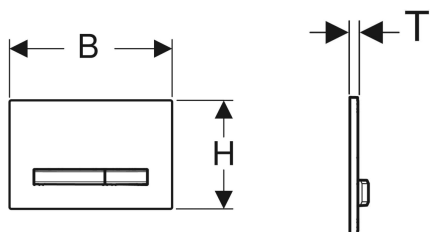

## Geberit tipka za aktiviranje Sigma50, za dvokoličinsko ispiranje, hromirana boja metala

Primer slike