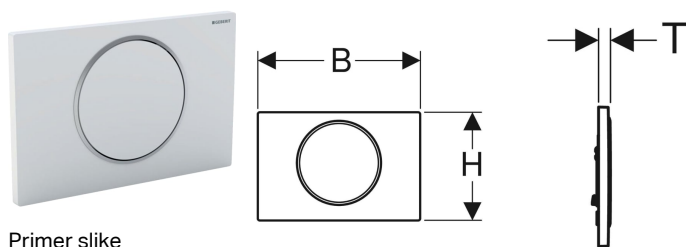

Geberit tipka za aktiviranje Sigma10, za start/stop ispiranje

Primer slike

Namene

- Za aktiviranje ispiranja kod Geberit Sigma ugradnih vodokotlića

Karakteristike

- Čeono aktiviranje

Obim isporuke

- Montažni okvir
- 2 vijka za okvir tipke

- Zvučno izolovane poluge za aktiviranje, brzo podesive bez alata

Tehnički podaci

Sila aktiviranja | < 20 N

- Poluga za aktiviranje
- Start / stop poluga

Br. art.	Boja / površina	Materijal proizvoda	B	H	T	
115.758.KH.5	Ploča i taster: sjajni hrom Ukrasni prsten: mat hrom	plastika	24.6 cm	16.4 cm	1.4 cm	
115.758.KJ.5	Ploča i taster: beli Ukrasni prsten: sjajni hrom	plastika	24.6 cm	16.4 cm	1.4 cm	
115.758.KK.5	Ploča i taster: beli Ukrasni prsten: pozlaćen	plastika	24.6 cm	16.4 cm	1.4 cm	
115.758.KL.5	Ploča: bela Ukrasni prsten i taster: mat hrom	plastika	24.6 cm	16.4 cm	1.4 cm	
115.758.KM.5	Ploča i taster: crni Ukrasni prsten: sjajni hrom	plastika	24.6 cm	16.4 cm	1.4 cm	
115.758.KN.5	Ploča i taster: mat hrom Ukrasni prsten: sjajni hrom	plastika	24.6 cm	16.4 cm	1.4 cm	
115.758.SN.5	Ploča i taster: četkani, sa slojem easy-to-clean Ukrasni prsten: poliran	nerđajući čelik	24.6 cm	16.4 cm	1.4 cm	
115.758.JT.5	Ploča i taster: beli mat lakirani, sa slojem easy-to-clean Ukrasni prsten: poliran	nerđajući čelik	24.6 cm	16.4 cm	1.4 cm	
115.758.14.5	Ploča i taster: crni mat lakirani, sa slojem easy-to-clean Ukrasni prsten: poliran	nerđajući čelik	24.6 cm	16.4 cm	1.4 cm	
115.758.JQ.5	Ploča i taster: lakirano u mat hromu, sa easy-to-clean premazom Ukrasni prsten: sjajni hrom	plastika	24.6 cm	16.4 cm	1.4 cm	Novi