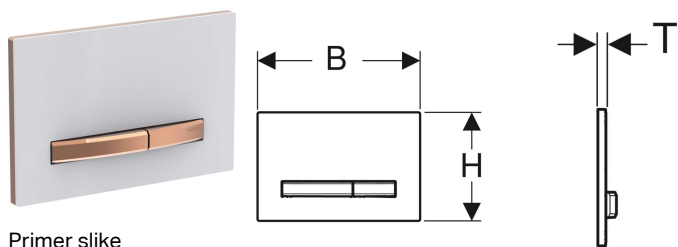

## Geberit tipka za aktiviranje Sigma50, za dvokoličinsko ispiranje, boja metala roze-zlatna

Primer slike

### Namene

- Za aktiviranje ispiranja kod Geberit Sigma ugradnih vodokotliča