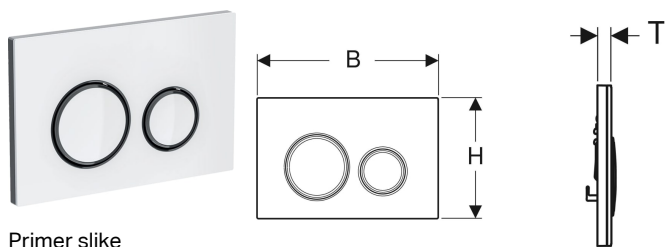

Geberit tipka za aktiviranje Sigma21, za dvokoličinsko ispiranje, boja metala crna-hromirana

Primer slike

Namene

- Za aktiviranje ispiranja kod Geberit Sigma ugradnih vodokotlića

Karakteristike

- Čeono aktiviranje

Obim isporuke

- Montažni okvir
- 2 vijka za okvir tipke

- Pričvrtna ploča sa slojem easy-to-clean
- Zvučno izolovane poluge za aktiviranje, brzo podesive bez alata

Tehnički podaci

Sila aktiviranja | < 20 N

- 2 poluge za aktiviranje ispiranja

Br. art.	Boja / površina	Materijal proizvoda	B	H	T	
115.651.SI.1	Osnovna ploča i ukrasni prstenovi: crni hrom Pokrivna ploča i tasteri: bela	cink liven pod pritiskom / staklo	24.6 cm	16.4 cm	1.4 cm	Novi
115.651.SJ.1	Osnovna ploča i ukrasni prstenovi: crni hrom Pokrivna ploča i tasteri: crna	cink liven pod pritiskom / staklo	24.6 cm	16.4 cm	1.4 cm	Novi
115.651.JM.1	Osnovna ploča i ukrasni prstenovi: crni hrom Pokrivna ploča i tasteri: mustang škrljajac	cink liven pod pritiskom/škriljevac (prirodni proizvod)	24.6 cm	16.4 cm	1.4 cm	Novi
115.651.JV.1	Osnovna ploča i ukrasni prstenovi: crni hrom Pokrivna ploča i tasteri: optika betona	cink liven pod pritiskom / keramika	24.6 cm	16.4 cm	1.4 cm	Novi
115.651.JX.1	Osnovna ploča i ukrasni prstenovi: crni hrom Pokrivna ploča i tasteri: orahovina američka	cink liven pod pritiskom / drvo (prirodni proizvod)	24.6 cm	16.4 cm	1.4 cm	Novi
115.651.00.1	Osnovna ploča i ukrasni prstenovi: crni hrom Pokrivna ploča i tasteri: specifično za kupca	cink liven pod pritiskom	24.6 cm	16.4 cm	1 cm	Novi