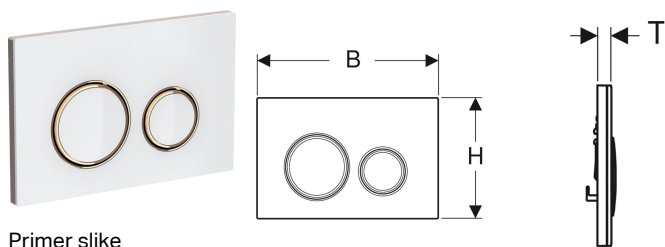

Geberit tipka za aktiviranje Sigma21, za dvokoličinsko ispiranje, boja metala roze-zlatna

Primer slike

Namene

- Za aktiviranje ispiranja kod Geberit Sigma ugradnih vodokotliča

Karakteristike

- Čeono aktiviranje

Obim isporuke

- Montažni okvir
- 2 vijka za okvir tipke

- Pričvrtna ploča sa slojem easy-to-clean
- Zvučno izolovane poluge za aktiviranje, brzo podesive bez alata

Tehnički podaci

Sila aktiviranja | < 20 N

- 2 poluge za aktiviranje ispiranja

Br. art.	Boja / površina	Materijal proizvoda	B	H	T	
115.650.SI.1	Osnovna ploča i ukrasni prstenovi: crvena pozlaćena Pokrivna ploča i tasteri: bela	cink liven pod pritiskom / staklo	24.6 cm	16.4 cm	1.4 cm	Novi
115.650.SJ.1	Osnovna ploča i ukrasni prstenovi: crvena pozlaćena Pokrivna ploča i tasteri: crna	cink liven pod pritiskom / staklo	24.6 cm	16.4 cm	1.4 cm	Novi
115.650.JM.1	Osnovna ploča i ukrasni prstenovi: crvena pozlaćena Pokrivna ploča i tasteri: mustang škrljajac	cink liven pod pritiskom/škrljajac (prirodni proizvod)	24.6 cm	16.4 cm	1.4 cm	Novi
115.650.JV.1	Osnovna ploča i ukrasni prstenovi: crvena pozlaćena Pokrivna ploča i tasteri: optika betona	cink liven pod pritiskom / keramika	24.6 cm	16.4 cm	1.4 cm	Novi
115.650.JX.1	Osnovna ploča i ukrasni prstenovi: crvena pozlaćena Pokrivna ploča: orahovina američka	cink liven pod pritiskom / drvo (prirodni proizvod)	24.6 cm	16.4 cm	1.4 cm	Novi
115.650.00.1	Osnovna ploča i ukrasni prstenovi: crvena pozlaćena Pokrivna ploča i tasteri: specifično za kupca	cink liven pod pritiskom	24.6 cm	16.4 cm	1 cm	Novi