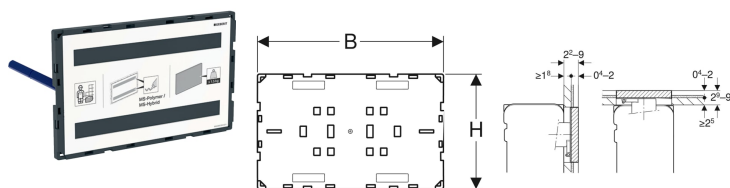

## Geberit pokrivna ploča Omega, ravna sa zidom

Primer slike

### Namene

- Za pojedinačno uređenje kupatila
- Za pokrivanje otvora za servisiranje kod Geberit Omega ugradnih vodokotlića
- Za površinske obloge velikih površina
- Za debljine obloge  $\geq 18$  mm (ugradnja spreda)
- Za debljine obloge  $\geq 25$  mm (ugradnja odozgo)

- Za debljine podnih pločica 4–20 mm

### Obim isporuke

- Zaštitna ploča
- 2 distancera
- 2 vijka za okvir tipke

Br. art.	Boja / površina	B	H	T
115.087.00.1	prilagođeno kupcu	18.3 cm	11.3 cm	1.8 cm