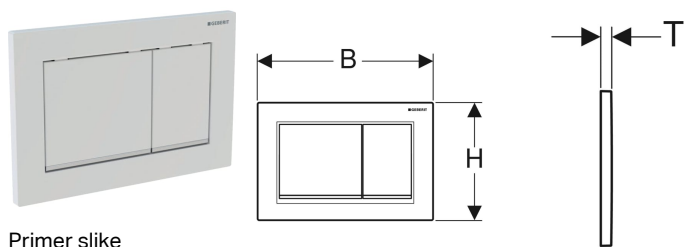

## Geberit tipka za aktiviranje Omega30 za dvokoličinsko ispiranje

Primer slike

### Namene

- Za aktiviranje ispiranja kod Geberit Omega ugradnih vodokotlića

### Obim isporuke

- Montažni okvir
- 2 vijka za okvir tipke

- Zvučno izolovane poluge za aktiviranje, brzo podesive bez alata