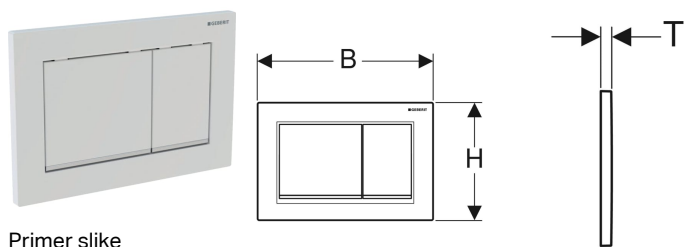

Geberit tipka za aktiviranje Omega30 za dvokoličinsko ispiranje

Primer slike

Namene

- Za aktiviranje ispiranja kod Geberit Omega ugradnih vodokotlića

Karakteristike

- Aktiviranje odozgo ili čeonno aktiviranje

Obim isporuke

- Montažni okvir
- 2 vijka za okvir tipke

- Zvučno izolovane poluge za aktiviranje, brzo podesive bez alata

Tehnički podaci

Sila aktiviranja | < 20 N

- 2 poluge za aktiviranje ispiranja
- Materijal za pričvršćivanje

Br. art.	Boja / površina	Materijal proizvoda	B	H	T	
115.080.KH.1	Ploča i tasteri: sjajni hrom Ukrasne trake: mat hrom	plastika	21.2 cm	14.2 cm	1 cm	
115.080.KJ.1	Ploča i tasteri: beli Ukrasne trake: sjajni hrom	plastika	21.2 cm	14.2 cm	1 cm	
115.080.KK.1	Ploča i tasteri: beli Ukrasne trake: pozlaćene	plastika	21.2 cm	14.2 cm	1 cm	
115.080.KL.1	Ploča: bela Tasteri i ukrasne trake: mat hrom	plastika	21.2 cm	14.2 cm	1 cm	
115.080.KM.1	Ploča i tasteri: crni Ukrasne trake: sjajni hrom	plastika	21.2 cm	14.2 cm	1 cm	
115.080.KN.1	Ploča i tasteri: mat hrom Ukrasne trake: sjajni hrom	plastika	21.2 cm	14.2 cm	1 cm	
115.080.JQ.1	Ploča i taster: mat hrom-lakirani, sa slojem easy-to-clean Ukrasne trake: sjajni hrom	plastika	21.2 cm	14.2 cm	1 cm	Novi