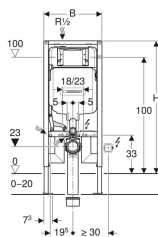

Geberit Duofix element za konzolnu WC šolju, 114 cm, sa Sigma ugradnim vodokotlićem 8 cm

Primer slike

Namene

- Za suvu gradnju
- Za ugradnju u predzidne konstrukcije delimične ili visine etaže
- Za ugradnju u instalacione zidove u visini etaže
- Za konzolni WC sa priključnim dimenzijama prema propisu EN 33:2011
- Za konzolni WC velike projektovane dužine do 70 cm
- Za jednokoličinsko, dvokoličinsko ili start/stop ispiranje
- Za debljine poda 0–20 cm

Karakteristike

- Serija 2016.
- Samonoseći okvir sa završnom obradom pečenim lakom
- Okvir sa rupama \varnothing 9 mm za učvršćenje u konstrukciji od drvenih okvira
- Okvir pogodan za WC šolje sa manjom oslonom površinom (kod zidne obloge otporne na pritisak)
- Potporne noge pocinkovane
- Potporne noge kontinualno podesive po visini
- Potporne noge sa zaštitom od klizanja
- Dubina podnih ploča koja odgovara dubini ugradnje u U-profile UW 50 i Geberit Duofix systemske šine
- Priključno koleno koje se može montirati bez alata na različitim dubinama

Obim isporuke

- Priključak vode R 1/2", kompatibilan sa MF adapterom, sa integrisanim ugaonim ventilom i ručnim točkićem
- Građevinska zaštita za revizioni otvor
- 2 zidna sidra
- Priključni set za WC, \varnothing 90 mm
- Priključno koleno 90° od PE-HD, \varnothing 90 mm
- Spojnica za prelaz od PE-HD, \varnothing 90 / 110 mm
- 2 zaštitna čepa
- 2 navojne šipke M12
- Materijal za pričvršćivanje

Br. art.	B	H	T
111.796.00.1	50 cm	114 cm	8 cm

Dodatna oprema

- Geberit Duofix set zidnih sidara za pojedinačnu i sistemsku montažu
- Set zidnih sidara za pojedinačnu montažu, za Geberit Duofix element za konzolnu WC šolju, sa Sigma ugradnim vodokotlićem 8 cm
- Geberit Duofix materijal za pričvršćenje za sistemski element 50–57,5 cm
- Geberit Duofix komplet produžetaka nožica za debljinu poda 20–40 cm