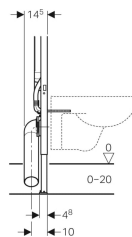

Geberit Duofix element za konzolnu WC šolju, 114 cm, sa Sigma ugradnim vodokotlićem 8 cm

Primer slike

Namene

- Za suvu gradnju
- Za ugradnju u predzidne konstrukcije delimične ili visine etaže
- Za ugradnju u instalacione zidove u visini etaže
- Za konzolni WC sa priključnim dimenzijama prema propisu EN 33:2011
- Za konzolni WC velike projektovane dužine do 70 cm
- Za jednokoličinsko, dvokoličinsko ili start/stop ispiranje
- Za debljine poda 0–20 cm

Karakteristike

- Serija 2016.
- Samonoseći okvir sa završnom obradom pečenim lakom
- Okvir sa rupama \varnothing 9 mm za učvršćenje u konstrukciji od drvenih okvira
- Okvir pogodan za WC šolje sa manjom oslonom površinom (kod zidne obloge otporne na pritisak)
- Potporne noge pocinkovane
- Potporne noge kontinualno podesive po visini
- Potporne noge sa zaštitom od klizanja
- Dubina podnih ploča koja odgovara dubini ugradnje u U-profile UW 50 i Geberit Duofix systemske šine
- Priključno koleno koje se može montirati bez alata na različitim dubinama

Obim isporuke

- Priključak vode R 1/2", kompatibilan sa MF adapterom, sa integrisanim ugaonim ventilom i ručnim točkićem
- Građevinska zaštita za revizioni otvor
- 2 zidna sidra
- Priključni set za WC, \varnothing 90 mm
- Priključno koleno 90° od PE-HD, \varnothing 90 mm
- Spojnica za prelaz od PE-HD, \varnothing 90 / 110 mm
- 2 zaštitna čepa
- 2 navojne šipke M12
- Materijal za pričvršćivanje

Br. art.	B	H	T
111.796.00.1	50 cm	114 cm	8 cm

Dodatna oprema

- Geberit Duofix set zidnih sidara za pojedinačnu i sistemsku montažu
- Set zidnih sidara za pojedinačnu montažu, za Geberit Duofix element za konzolnu WC šolju, sa Sigma ugradnim vodokotlićem 8 cm
- Geberit Duofix materijal za pričvršćenje za sistemski element 50–57,5 cm
- Geberit Duofix komplet produžetaka nožica za debljinu poda 20–40 cm