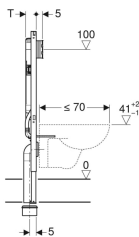

Geberit Duofix element za konzolnu WC šolju, 114 cm, sa Sigma ugradnim vodokotlićem 8 cm

Primer slike

Namene

- Za suvu gradnju
- Za ugradnju u predzidne konstrukcije delimične ili visine etaže
- Za ugradnju u instalacione zidove u visini etaže
- Za konzolni WC sa priključnim dimenzijama prema propisu EN 33:2011
- Za konzolni WC velike projektovane dužine do 70 cm
- Za jednokoličinsko, dvokoličinsko ili start/stop ispiranje
- Za debljine poda 0–20 cm

Karakteristike

- Serija 2016.
- Samonoseći okvir sa završnom obradom pečenim lakom
- Okvir sa rupama \varnothing 9 mm za učvršćenje u konstrukciji od drvenih okvira
- Okvir pogodan za WC šolje sa manjom oslonom površinom (kod zidne obloge otporne na pritisak)
- Potporne noge pocinkovane
- Potporne noge kontinualno podesive po visini
- Potporne noge sa zaštitom od klizanja
- Dubina podnih ploča koja odgovara dubini ugradnje u U-profile UW 50 i Geberit Duofix systemske šine
- Priključno koleno koje se može montirati bez alata na različitim dubinama

Obim isporuke

- Priključak vode R 1/2", kompatibilan sa MF adapterom, sa integrisanim ugaonim ventilom i ručnim točkićem
- Građevinska zaštita za revizioni otvor
- 2 zidna sidra
- Priključni set za WC, \varnothing 90 mm
- Priključno koleno 90° od PE-HD, \varnothing 90 mm
- Spojnica za prelaz od PE-HD, \varnothing 90 / 110 mm
- 2 zaštitna čepa
- 2 navojne šipke M12
- Materijal za pričvršćivanje

Br. art.	B	H	T
111.796.00.1	50 cm	114 cm	8 cm

Dodatna oprema

- Geberit Duofix set zidnih sidara za pojedinačnu i sistemsku montažu
- Set zidnih sidara za pojedinačnu montažu, za Geberit Duofix element za konzolnu WC šolju, sa Sigma ugradnim vodokotlićem 8 cm
- Geberit Duofix materijal za pričvršćenje za sistemski element 50–57,5 cm
- Geberit Duofix komplet produžetaka nožica za debljinu poda 20–40 cm