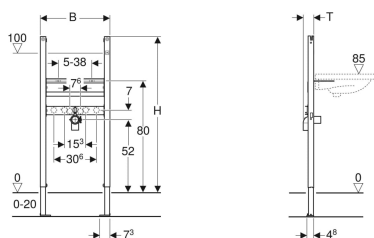

## Geberit Duofix element za umivaonik, 112 cm, stojeća armatura

Primer slike

### Namene

- Za suhu gradnju
- Za ugradnju u predzidne konstrukcije delimične ili visine etaže
- Za ugradnju u instalacione zidove u visini etaže
- Za montažu umivaonika
- Za stojeću armaturu
- Za debljine poda 0–20 cm

### Karakteristike

- Samonoseći okvir sa završnom obradom pečenim lakom

- Okvir gore, otvoren
- Okvir sa rupama  $\varnothing 9$  mm za učvršćenje u konstrukciji od drvenih okvira
- Okvir sa prihvatnim otvorima za Geberit Duofix zidno sidro za elemente sa otvorenim okvirom gore
- Potporne noge pocinkovane
- Potporne noge, podesive od 0–20 cm
- Ploče stope od plastike
- Dubina ploče stope odgovara za ugradnju u U-profile UW 50
- Razmak kačenja umivaonika 5–38 cm
- Učvršćenje za priključno koleno podesivo po visini i zvučno izolovano
- Traverza za armaturne priključke sa mogućnošću podešavanja visine i dubine

### Obim isporuke

- Priključno koleno od PE-HD,  $\varnothing 50$  mm
- Zaptivka  $\varnothing 44/32$  mm
- 2 navojne šipke M10
- Materijal za pričvršćivanje

Br. art.	B	H	T
111.471.00.1	50 cm	112 cm	7.5 cm