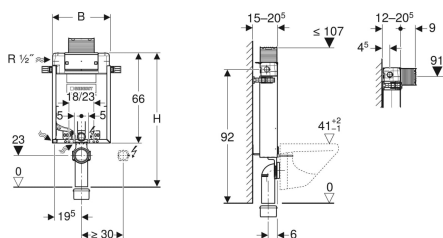

## Geberit Kombifix element za konzolnu WC šolju, 98 cm, sa ugradnim vodokotlićem Omega 12 cm

Primer slike

### Karakteristike

- Montažni ram, završna obrada pečenim lakom
- Montažni ram sa četiri pričvrtna ugaonika
- Dubina montaže, podesiva, 12–20,5 cm
- Priključno koleno koje se može montirati bez alata
- Učvršćivanje priključnog kolena za montažu bez alata sa prednje strane
- Ugradni vodokotlić sa odozgo/čeonim aktiviranjem
- Ugradni vodokotlić sa izolacijom protiv kondenzacije
- Kod fabričkog podešavanja moguće je automatsko naknadno ispiranje

### Obim isporuke

- Priključak vode R 1/2", kompatibilan sa MF adapterom, sa integrisanim ugaonim ventilom i ručnim točkićem
- Građevinska zaštita za revizioni otvor
- Priključni set za WC, ø 90 mm
- Priključno koleno od PE-HD, ø 90 mm
- Spojnica za prelaz od PE-HD, ø 90 / 110 mm
- 2 zaštitna čepa
- Set zvučne izolacije
- 2 navojne šipke M12
- Materijal za pričvršćivanje

Br. art.	B	H	T
110.010.00.1	42 cm	98 cm	12 cm