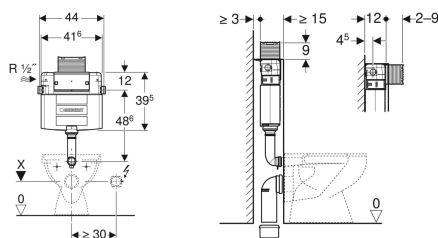

Geberit Omega ugradni vodokotlić 12 cm, 6 / 3 litara, ugradna visina 98 cm

Primer slike

Namene

- Za ozidane zidove
- Za ugradnju u predzidne konstrukcije delimične visine
- Za podni i konzolni WC
- Za dvokoličinsko ispiranje

Obim isporuke

- Priključak vode R 1/2", kompatibilan sa MF adapterom, sa integrisanim ugaonim ventilom i ručnim točkićem
- Građevinska zaštita za revizioni otvor
- Priključni set za WC, \varnothing 90 mm
- Priključno koleno \varnothing 90 / 110 mm
- 2 zaštitna čepa
- 2 ugaonika za pričvršćivanje
- Materijal za pričvršćivanje

- Priključak vode bočno levo ili pozadi levo
- Građevinska zaštita štiti otvor za servisiranje od vlage i prljavštine
- Građevinska zaštita za revizioni otvor koja se može seći prema dužini

Tehnički podaci