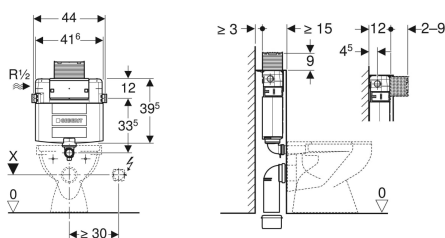

## Geberit Omega ugradni vodokotlić 12 cm, 6 / 3 litara, ugradna visina 82 cm

Primer slike

### Obim isporuke

- Priključak vode R 1/2", kompatibilan sa MF adapterom, sa integrisanim ugaonim ventilom i ručnim točkićem
- Građevinska zaštita za revizioni otvor
- Priključni set za WC,  $\varnothing$  90 mm
- Priključno koleno  $\varnothing$  90 / 110 mm
- 2 zaštitna čepa
- 2 ugaonika za pričvršćivanje
- Materijal za pričvršćivanje