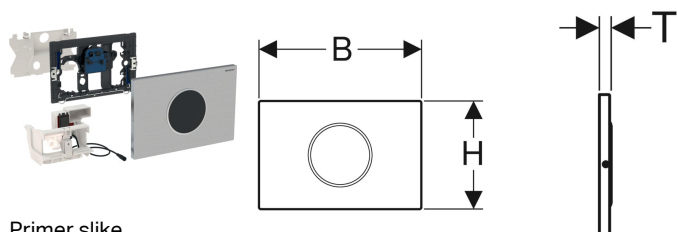

Geberit uređaj za ispiranje WC-a sa elektronskim aktiviranjem ispiranja, mrežno napajanje, dvokoličinsko ispiranje, tipka za aktiviranje Sigma10, automatsko / beskontaktno / pričvršćuje se vijcima

Primer slike

Namene

- Za javne i polujavne prostore
- Za aktiviranje dvokoličinskog ispiranja
- Za masivnu i suhu konstrukciju
- Za beskontaktno aktiviranje ispiranja Geberit Sigma ugradnih vodokotlića 12 cm
- Nije pogodno za upotrebu sa Geberit okvirima za ubacivanje dezinfekcijskih kocki u UP300/320 vodokotlić
- Nije pogodno za gradnju bez prepreka

Obim isporuke

- Tipka za aktiviranje Sigma10
- Montažni okvir sa infracrvenom kontrolom, predmontiran
- Zaštitna ploča

- Predispiranje, podesivo
- Minimalno vreme zadržavanja, podesivo
- Kompatibilno sa Geberit servisnim upravljačem
- Funkcije se mogu podesiti i pozvati uz pomoć Geberit servisnog upravljača
- Aktiviranje ispiranja, može se deaktivirati preko daljinskog upravljača Geberit Clean-Handy
- Mehanizam za podizanje, niskošumni
- Električni uređaj za podizanje, sa samostalnom kalibracijom
- Antivandal zaštita
- Lako se održava i čisti

Br. art.	Boja / površina	Materijal proizvoda	B	H	T
115.906.SN.1	Ploča: četkana Ukrasni prsten: poliran	nerđajući čelik	24.6 cm	16.4 cm	1.4 cm

Dodatna oprema

- Geberit Service-Handy
- Geberit Clean-Handy