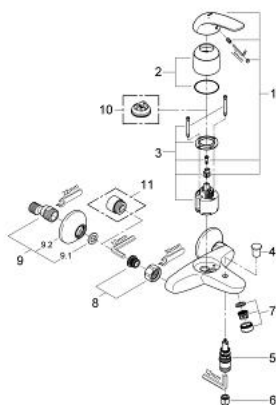

32 743 000 EUROECO JEDNORUČNA BATERIJA ZA KADU 1/2"

PRODUCT DESCRIPTION

- Colour: chrome
- zidna ugradnja
- metalna ručica
- GROHE SilkMove 46 mm keramički mešač
- GROHE Long-Life premaz
- GROHE Water Saving tehnologija za manju potrošnju vode i savršen protok
- podesiv limitator protoka vode
- automatski prebacivač: kada/tuš
- perlator
- integrisani nepovratni ventil u izlazu za tuš 1/2"
- S-spojevi
- metalne zidne rozete
- (opciono) regulator temperature 46 308
- zaštićeno protiv povrata vode

32 743 000 EUROECO JEDNORUČNA BATERIJA ZA KADU 1/2"

SPARE PARTS, децембар 2008 – now

- 1: Ručica (Spare part-nr. 46644000)
 - 2: Poklopac (Spare part-nr. 46578000)
 - 3: Mešač (Spare part-nr. 46048000)
 - 4: Aktivaciono dugme prebacivača (Spare part-nr. 65648000)
 - 5: Prebacivač (Spare part-nr. 65655000)
 - 6: Nepovratni ventil (Spare part-nr. 08565000)
 - 7: Perlator (Spare part-nr. 13952000)
 - 8: Spojnica sa navojem 1/2" (Spare part-nr. 45044000)
 - 9: S-spojnica (Spare part-nr. 12075000)
 - 9.1: Dichtung (Spare part-nr. 0138600M)
 - 9.2: Rozeta (Spare part-nr. 0221000M)
 - 10: Limitator temperature (Spare part-nr. 46375000)*
 - 11: Produžetak 3/4", 20 mm (Spare part-nr. 0713000M)*
- * Optional accessories