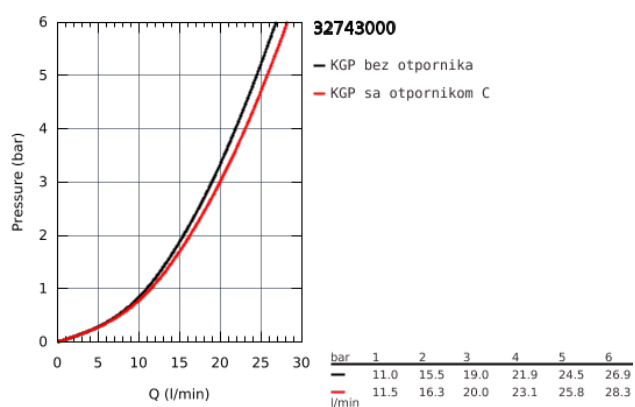

32 743 000 EUROECO JEDNORUČNA BATERIJA ZA KADU 1/2"

PRODUCT DESCRIPTION

- Colour: chrome
- zidna ugradnja
- metalna ručica
- GROHE SilkMove 46 mm keramički mešač
- GROHE Long-Life premaz
- GROHE Water Saving tehnologija za manju potrošnju vode i savršen protok
- podesiv limitator protoka vode
- automatski prebacivač: kada/tuš
- perlator
- integrisani nepovratni ventil u izlazu za tuš 1/2"
- S-spojevi
- metalne zidne rozete
- (opciono) regulator temperature 46 308
- zaštićeno protiv povrata vode