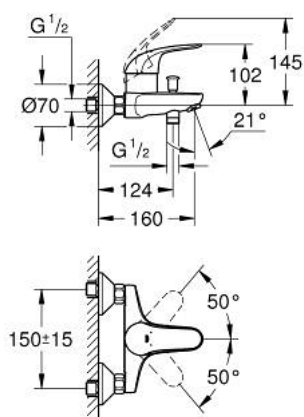

32 743 000 EUROECO JEDNORUČNA BATERIJA ZA KADU 1/2"

PRODUCT DESCRIPTION

- Colour: chrome
- zidna ugradnja
- metalna ručica
- GROHE SilkMove 46 mm keramički mešač
- GROHE Long-Life premaz
- GROHE Water Saving tehnologija za manju potrošnju vode i savršen protok
- podesiv limitator protoka vode
- automatski prebacivač: kada/tuš
- perlator
- integrisani nepovratni ventil u izlazu za tuš 1/2"
- S-spojevi
- metalne zidne rozete
- (opciono) regulator temperature 46 308
- zaštićeno protiv povrata vode

32 743 000 EUROECO JEDNORUČNA BATERIJA ZA KADU 1/2"

SPARE PARTS, децембар 2008 – now

- 1: Ručica (Spare part-nr. 46644000)
 - 2: Poklopac (Spare part-nr. 46578000)
 - 3: Mešač (Spare part-nr. 46048000)
 - 4: Aktivaciono dugme prebacivača (Spare part-nr. 65648000)
 - 5: Prebacivač (Spare part-nr. 65655000)
 - 6: Nepovratni ventil (Spare part-nr. 08565000)
 - 7: Perlator (Spare part-nr. 13952000)
 - 8: Spojnica sa navojem 1/2" (Spare part-nr. 45044000)
 - 9: S-spojnica (Spare part-nr. 12075000)
 - 9.1: Dichtung (Spare part-nr. 0138600M)
 - 9.2: Rozeta (Spare part-nr. 0221000M)
 - 10: Limitator temperature (Spare part-nr. 46375000)*
 - 11: Produžetak 3/4", 20 mm (Spare part-nr. 0713000M)*
- * Optional accessories