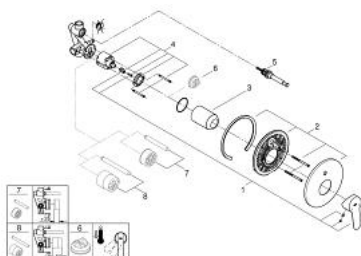

### PRODUCT DESCRIPTION

- Colour: chrome
- ugradna instalacija
- sastoji se od:
  - set za završnu instalaciju
  - ugradno telo (33 963)
  - metalna ručica
  - GROHE Long-Life 46 mm keramički mešač
  - GROHE Long-Life premaz
  - podesiv limitator protoka vode
  - automatski prebacivač: kada/tuš
  - rozeta i zaptivač
  - (opciono) regulator temperature 46 308

### SPARE PARTS, децембар 2015 – now

- 1: Ručica (Spare part-nr. 46698000)
- 2: Rozeta (Spare part-nr. 46905000)
- 3: Poklopac (Spare part-nr. 09038000)
- 4: Mešač (Spare part-nr. 46048000)
- 5: Prebacivač (Spare part-nr. 46737000)
- 6: Limitator temperature (Spare part-nr. 46375000)\*
- 7: Produžni set (Spare part-nr. 46191000)\*
- 8: Produžni set (Spare part-nr. 46343000)\*