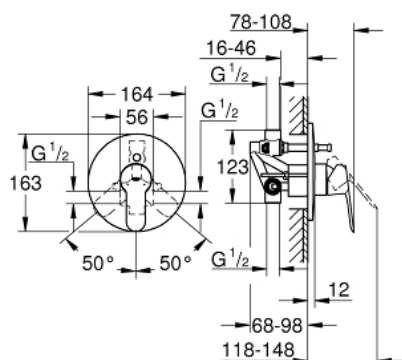

### PRODUCT DESCRIPTION

- Colour: chrome
- ugradna instalacija
- sastoji se od:
  - set za završnu instalaciju
  - ugradno telo (33 963)
  - metalna ručica
  - GROHE Long-Life 46 mm keramički mešač
  - GROHE Long-Life premaz
  - podesiv limitator protoka vode
  - automatski prebacivač: kada/tuš
  - rozeta i zaptivač
  - (opciono) regulator temperature 46 308

### SPARE PARTS, децембар 2015 – now

- 1: Ručica (Spare part-nr. 46698000)
- 2: Rozeta (Spare part-nr. 46905000)
- 3: Poklopac (Spare part-nr. 09038000)
- 4: Mešač (Spare part-nr. 46048000)
- 5: Prebacivač (Spare part-nr. 46737000)
- 6: Limitator temperature (Spare part-nr. 46375000)\*
- 7: Produžni set (Spare part-nr. 46191000)\*
- 8: Produžni set (Spare part-nr. 46343000)\*