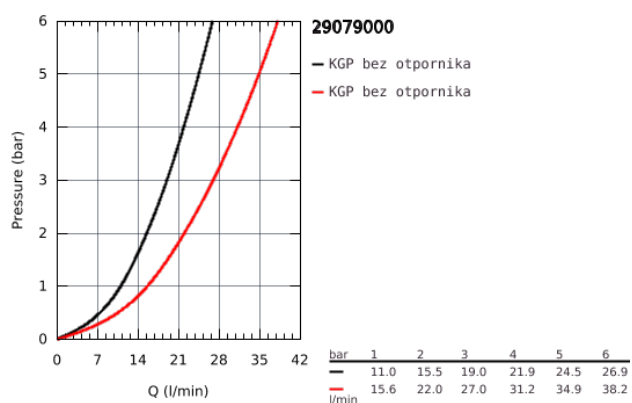

## 29 079 000 BAUEDGE JEDNORUČNA BATERIJA ZA KADU 1/2"

### PRODUCT DESCRIPTION

- Colour: chrome
- ugradna instalacija
- sastoji se od:
  - set za završnu instalaciju
  - ugradno telo (33 963)
  - metalna ručica
  - GROHE Long-Life 46 mm keramički mešač
  - GROHE Long-Life premaz
  - podesiv limitator protoka vode
  - automatski prebacivač: kada/tuš
  - rozeta i zaptivač
  - (opciono) regulator temperature 46 308