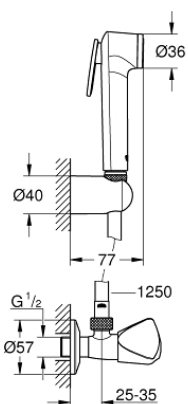

27 514 001 TEMPESTA-F TRIGGER SPRAY 30 WALL HOLDER SET WITH ANGLE VALVE 1 SPRAY

PRODUCT DESCRIPTION

- Colour: chrome
- sastoji se od:
 - ručni tuš s prekidačem (27 512 001)
 - zidni držač za tuš (28 605)
 - ugaoni ventil 1/2" (22 958)
- Silverflex Long-Life shower hose 1250 mm (26 335)
- GROHE Long-Life premaz
- SpeedClean sistem protiv kamenca
- Inner WaterGuide za duži životni vek
- TwistStop za zaštitu creva od uvrtanja
- Please refer to local norms regarding installation.

27 514 001 TEMPESTA-F TRIGGER SPRAY 30 WALL HOLDER SET WITH ANGLE VALVE 1 SPRAY