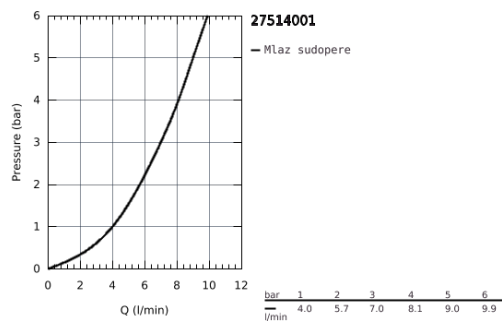

27 514 001 TEMPESTA-F TRIGGER SPRAY 30 WALL HOLDER SET WITH ANGLE VALVE 1 SPRAY

PRODUCT DESCRIPTION

- Colour: chrome
- sastoji se od:
 - ručni tuš s prekidačem (27 512 001)
 - zidni držač za tuš (28 605)
 - ugaoni ventil 1/2" (22 958)
- Silverflex Long-Life shower hose 1250 mm (26 335)
- GROHE Long-Life premaz
- SpeedClean sistem protiv kamenca
- Inner WaterGuide za duži životni vek
- TwistStop za zaštitu creva od uvrtanja
- Please refer to local norms regarding installation.