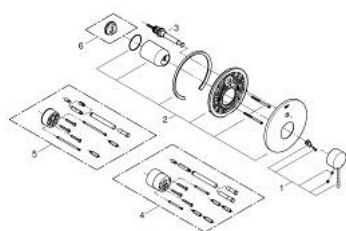

19 285 001 ESSENCE JEDNORUČNA BATERIJA ZA KADU

PRODUCT DESCRIPTION

- Colour: chrome
- set za završnu instalaciju za
- 33 961 000, 33 963 000, 33 965 000, 35 501 000
- bez ugradnog tela
- metalna ručica
- GROHE Long-Life premaz
- automatski prebacivač: kada/tuš
- rozeta i zaptivač
- metalna rozeta
- sakriveno pričvršćivanje
- min. preporučeni pritisak 1.0 bar

19 285 001 ESSENCE JEDNORUČNA BATERIJA ZA KADU

SPARE PARTS, јануар 2014 – now

- 1: Ručica (Spare part-nr. 46915000)
- 2: Rozeta (Spare part-nr. 46905000)
- 3: Prebacivač (Spare part-nr. 46737000)
- 4: Produžni set (Spare part-nr. 46343000)*
- 5: Produžni set (Spare part-nr. 46191000)*
- 6: Limitor temperature (Spare part-nr. 46308000)*