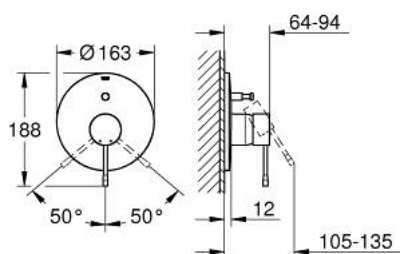

19 285 001 ESSENCE JEDNORUČNA BATERIJA ZA KADU

PRODUCT DESCRIPTION

- Colour: chrome
- set za završnu instalaciju za
- 33 961 000, 33 963 000, 33 965 000, 35 501 000
- bez ugradnog tela
- metalna ručica
- GROHE Long-Life premaz
- automatski prebacivač: kada/tuš
- rozeta i zaptivač
- metalna rozeta
- sakriveno pričvršćivanje
- min. preporučeni pritisak 1.0 bar

19 285 001 ESSENCE JEDNORUČNA BATERIJA ZA KADU

SPARE PARTS, јануар 2014 – now

- 1: Ručica (Spare part-nr. 46915000)
- 2: Rozeta (Spare part-nr. 46905000)
- 3: Prebacivač (Spare part-nr. 46737000)
- 4: Produžni set (Spare part-nr. 46343000)*
- 5: Produžni set (Spare part-nr. 46191000)*
- 6: Limitor temperature (Spare part-nr. 46308000)*