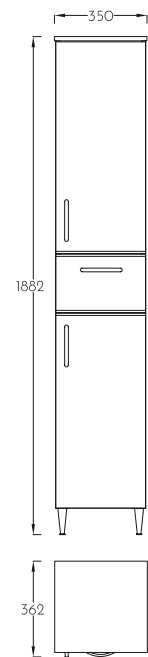

ITEM: 0366
ALBATROS Art 65

13,7 kg (+5%)
820x150x650
0.080 m³

ITEM: 0372
ALBATROS Art 80

16,8 kg (+5%)
820x150x820
0.101 m³

ITEM: 0361
ALBATROS 55

29,15 kg (+5%)
570x360x820
0.168 m³

ITEM: 0364
ALBATROS 65

32,9 kg (+5%)
640x400x820
0.21 m³

ITEM: 0370
ALBATROS 80

37,9 kg (+5%)
820x375x820
0.252 m³

ITEM: 0403
ALBATROS VB

37,9 kg (+5%)
820x375x820
0.252 m³

ITEM: 0376
ALBATROS V

37,9 kg (+5%)
820x375x820
0.252 m³

Perfect Match for every environment