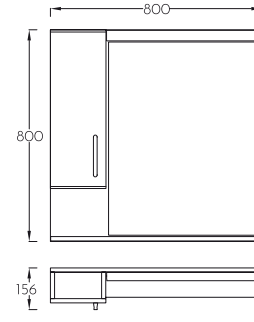

*Look deep into nature, and
then you will understand
everything better.*

–Albert Einstein

ALBATROS

Pino Arb

ALBATROS

The elegance of classical form never gets outdated.

ITEM: 0363
ALBATROS Art 55

12,4 kg (+5%)
820x150x590
0.073 m³

ITEM: 0366
ALBATROS Art 65

13,7 kg (+5%)
820x150x650
0.080 m³

ITEM: 0372
ALBATROS Art 80

16,8 kg (+5%)
820x150x820
0.101 m³

ITEM: 0361
ALBATROS 55

29,15 kg (+5%)
570x360x820
0.168 m³

ITEM: 0364
ALBATROS 65

32,9 kg (+5%)
640x400x820
0.21 m³

ITEM: 0370
ALBATROS 80

37,9 kg (+5%)
820x375x820
0.252 m³

ITEM: 0403
ALBATROS VB

37,9 kg (+5%)
820x375x820
0.252 m³

ITEM: 0376
ALBATROS V

37,9 kg (+5%)
820x375x820
0.252 m³

Perfect Match for every environment