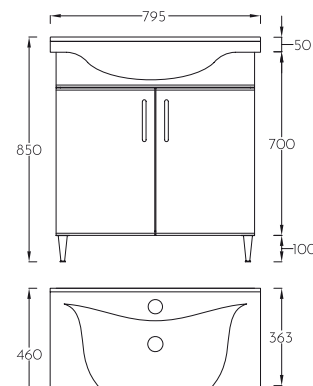

ITEM: 0366
ALBATROS Art 65

13,7 kg (+5%)
820x150x650
0.080 m³

ITEM: 0372
ALBATROS Art 80

16,8 kg (+5%)
820x150x820
0.101 m³

ITEM: 0361
ALBATROS 55

29,15 kg (+5%)
570x360x820
0.168 m³

ITEM: 0364
ALBATROS 65

32,9 kg (+5%)
640x400x820
0.21 m³

ITEM: 0370
ALBATROS 80

37,9 kg (+5%)
820x375x820
0.252 m³

ITEM: 0403
ALBATROS VB

37,9 kg (+5%)
820x375x820
0.252 m³

ITEM: 0376
ALBATROS V

37,9 kg (+5%)
820x375x820
0.252 m³

Perfect Match for every environment