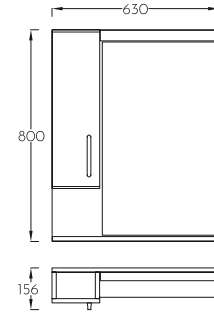

*Look deep into nature, and
then you will understand
everything better.*

–Albert Einstein

ALBATROS

Pino Arb

ALBATROS

The elegance of classical form never gets outdated.

ITEM: 0363
ALBATROS Art 55

12,4 kg (+5%)
820x150x590
0.073 m³

ITEM: 0366
ALBATROS Art 65

13,7 kg (+5%)
820x150x650
0.080 m³

ITEM: 0372
ALBATROS Art 80

16,8 kg (+5%)
820x150x820
0.101 m³

ITEM: 0361
ALBATROS 55

29,15 kg (+5%)
570x360x820
0.168 m³

ITEM: 0364
ALBATROS 65

32,9 kg (+5%)
640x400x820
0.21 m³

ITEM: 0370
ALBATROS 80

37,9 kg (+5%)
820x375x820
0.252 m³

ITEM: 0403
ALBATROS VB

37,9 kg (+5%)
820x375x820
0.252 m³

ITEM: 0376
ALBATROS V

37,9 kg (+5%)
820x375x820
0.252 m³

Perfect Match for every environment