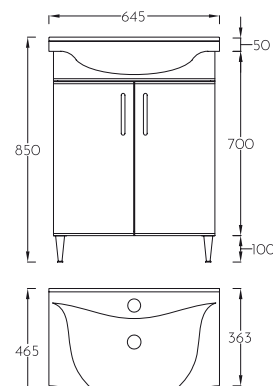

ITEM: 0366
ALBATROS Art 65

13,7 kg (+5%)
820x150x650
0.080 m³

ITEM: 0372
ALBATROS Art 80

16,8 kg (+5%)
820x150x820
0.101 m³

ITEM: 0361
ALBATROS 55

29,15 kg (+5%)
570x360x820
0.168 m³

ITEM: 0364
ALBATROS 65

32,9 kg (+5%)
640x400x820
0.21 m³

ITEM: 0370
ALBATROS 80

37,9 kg (+5%)
820x375x820
0.252 m³

ITEM: 0403
ALBATROS VB

37,9 kg (+5%)
820x375x820
0.252 m³

ITEM: 0376
ALBATROS V

37,9 kg (+5%)
820x375x820
0.252 m³

Perfect Match for every environment