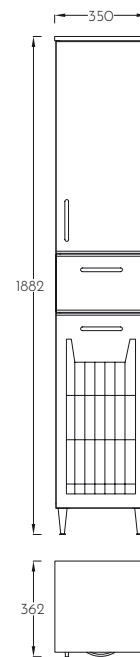

ITEM: 0366
ALBATROS Art 65

13,7 kg (+5%)
820x150x650
0.080 m³

ITEM: 0372
ALBATROS Art 80

16,8 kg (+5%)
820x150x820
0.101 m³

ITEM: 0361
ALBATROS 55

29,15 kg (+5%)
570x360x820
0.168 m³

ITEM: 0364
ALBATROS 65

32,9 kg (+5%)
640x400x820
0.21 m³

ITEM: 0370
ALBATROS 80

37,9 kg (+5%)
820x375x820
0.252 m³

ITEM: 0403
ALBATROS VB

37,9 kg (+5%)
820x375x820
0.252 m³

ITEM: 0376
ALBATROS V

37,9 kg (+5%)
820x375x820
0.252 m³

Perfect Match for every environment