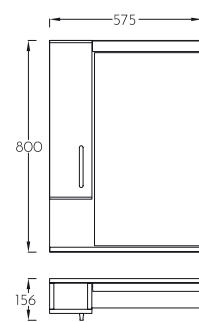

*Look deep into nature, and
then you will understand
everything better.*

–Albert Einstein

ALBATROS

Pino Arb

ALBATROS

The elegance of classical form never gets outdated.

ITEM: 0363
ALBATROS Art 55

12,4 kg (+5%)
820x150x590
0.073 m³

ITEM: 0366
ALBATROS Art 65

13,7 kg (+5%)
820x150x650
0.080 m³

ITEM: 0372
ALBATROS Art 80

16,8 kg (+5%)
820x150x820
0.101 m³

ITEM: 0361
ALBATROS 55

29,15 kg (+5%)
570x360x820
0.168 m³

ITEM: 0364
ALBATROS 65

32,9 kg (+5%)
640x400x820
0.21 m³

ITEM: 0370
ALBATROS 80

37,9 kg (+5%)
820x375x820
0.252 m³

ITEM: 0403
ALBATROS VB

37,9 kg (+5%)
820x375x820
0.252 m³

ITEM: 0376
ALBATROS V

37,9 kg (+5%)
820x375x820
0.252 m³

Perfect Match for every environment