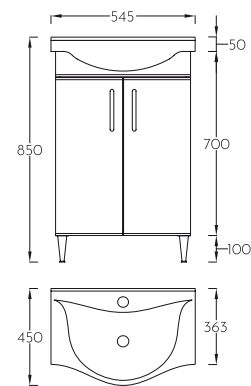

ITEM: 0366
ALBATROS Art 65

13,7 kg (+5%)
820x150x650
0.080 m³

ITEM: 0372
ALBATROS Art 80

16,8 kg (+5%)
820x150x820
0.101 m³

ITEM: 0361
ALBATROS 55

29,15 kg (+5%)
570x360x820
0.168 m³

ITEM: 0364
ALBATROS 65

32,9 kg (+5%)
640x400x820
0.21 m³

ITEM: 0370
ALBATROS 80

37,9 kg (+5%)
820x375x820
0.252 m³

ITEM: 0403
ALBATROS VB

37,9 kg (+5%)
820x375x820
0.252 m³

ITEM: 0376
ALBATROS V

37,9 kg (+5%)
820x375x820
0.252 m³

Perfect Match for every environment