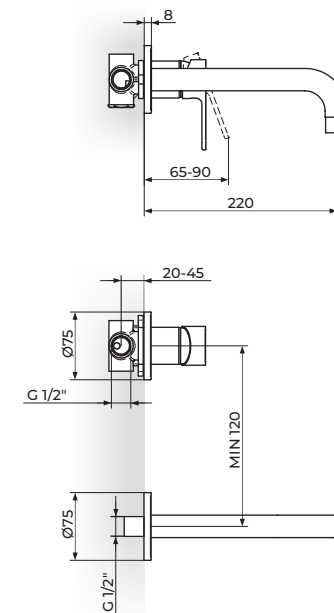

JM31101

UZIDNA BATERIJA