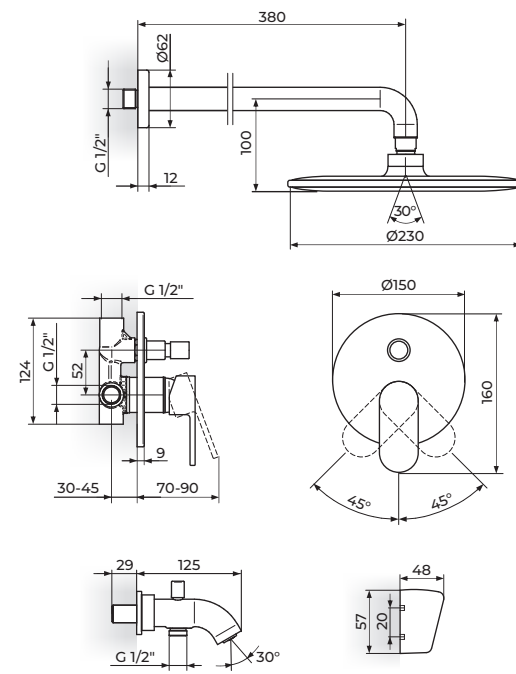

MISTIQUE

JM31601

UZIDNA BATERIJA

JM31701

UZIDNA BATERIJA

ROSAN
armature

204

MISTIQUE

JM31801

UZIDNA BATERIJA - 1 IZLAZ

JM31901

UZIDNA BATERIJA - 2 IZLAZA

ROSAN
armature

205