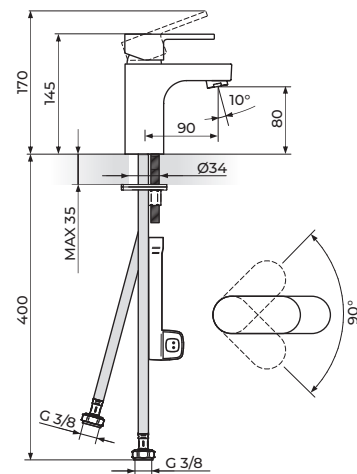

MISTIQUE

JM30101

BATERIJA ZA LAVABO S

JM30201

BATERIJA ZA LAVABO M