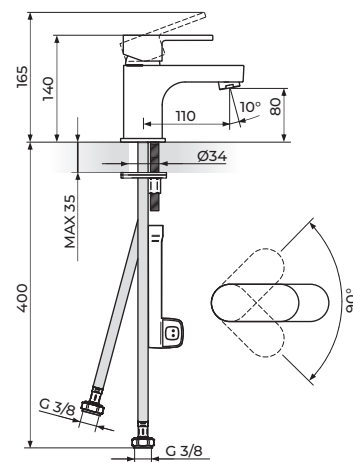

MISTIQUE

JM30101

BATERIJA ZA LAVABO S

JM30201

BATERIJA ZA LAVABO M