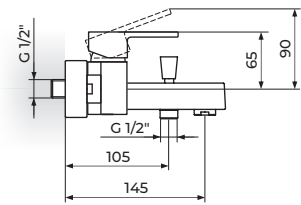

ROSAN
armature

206