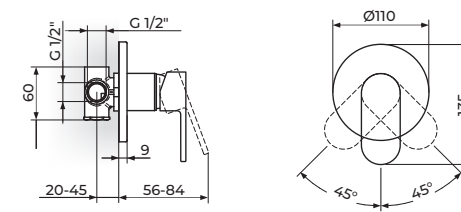

MISTIQUE

JM31801

UZIDNA BATERIJA - 1 IZLAZ