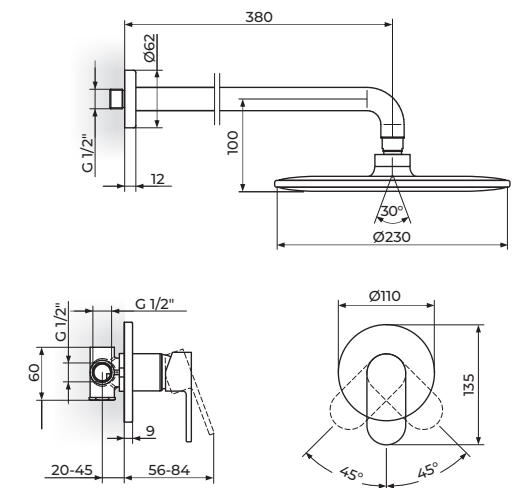

JM31101

UZIDNA BATERIJA