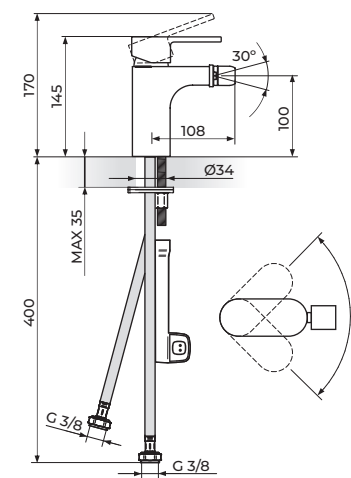

ROSAN
armature

207