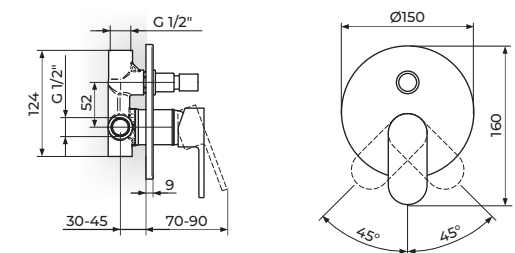

JM31901

UZIDNA BATERIJA - 2 IZLAZA