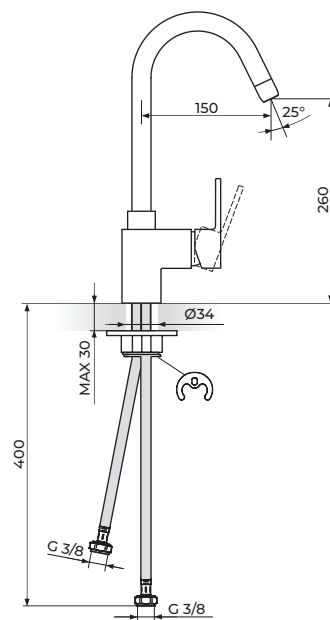

BATERIJA ZA KADU

ROSAN
armature

206

JM38101

BATERIJA ZA SUDOPERU

MISTIQUE

JM39101

BATERIJA ZA BIDE

ROSAN
armature

207