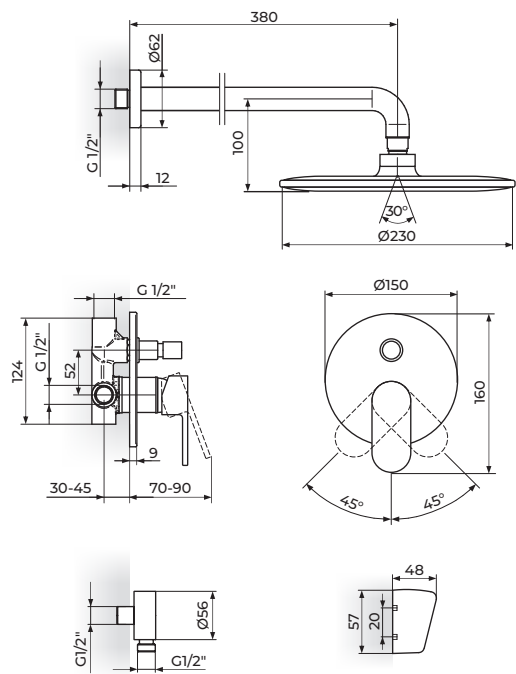

JM31701

UZIDNA BATERIJA