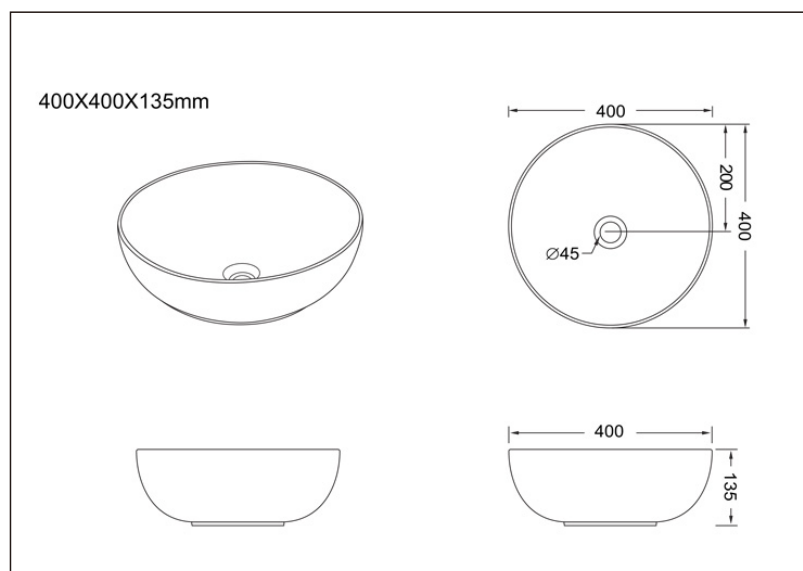

TEHNIČKI LIST

Vrsta robe: **ART LAVABOI**

Šifra proizvoda: **35800024**

TEHNIČKI PODACI

Težina: 6,800Kg

Materijal: Sanitarna keramika

Dimenzije: 40x40x13,5cm

Uvoznik: Aqua Promet doo