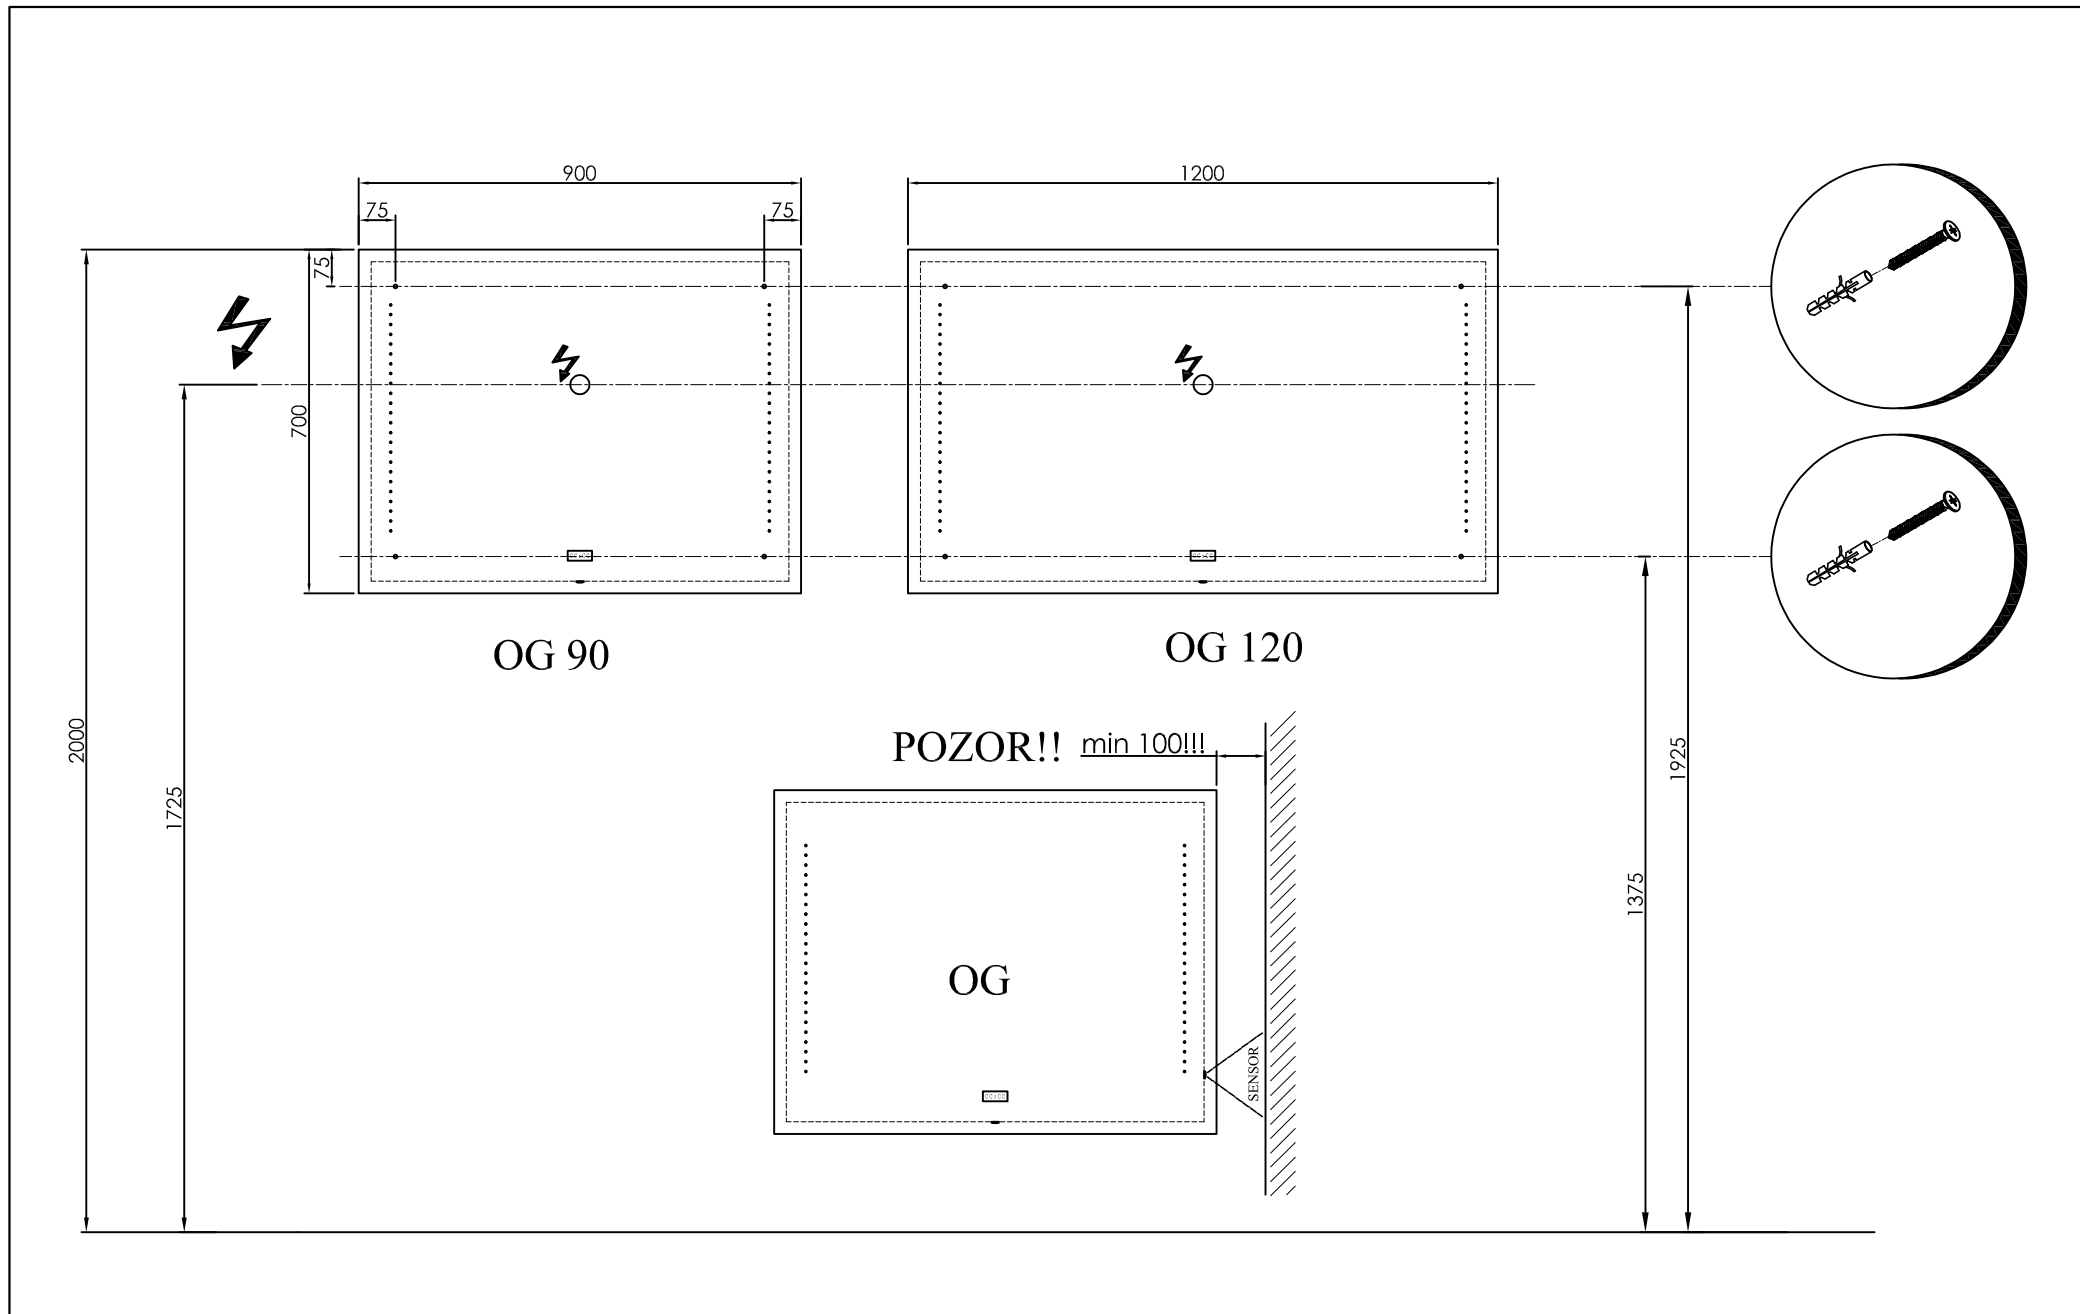

TARA

OUT/ TO 70, 90, 110

PREDINŠTALACIJSKA SCHEMA
PREDINSTALACIJSKA SCHEMA
PREINSTALLATION PLAN

ПРЕДМОНТАЖНАЯ СХЕМА
DAS VORINSTALLATIONSSCHEMA
TELEPÍTÉS ELŐTTI ÁBRA

T/A 712/20 WH

T/A 712/20 CW

OT 45 WH
OT 45 CW

T 1501 WH
T 1501 CW

TARA

OT 45, T 1501, T 712/20

OG 120 - LED, T, C
LED ogledalo z uro

OG 90 - LED, T, C
LED ogledalo z uro

SAMOSTOJNA OGLEDALA Z URO
OG 90, 120

OG 60 - LED, T
ogledalo z LED lučjo

OG 80 - LED, T
ogledalo z LED lučjo

OG 100 - LED, T
ogledalo z LED lučjo

**SAMOSTOJNA OGLEDALA Z LED LUČJO
OG 60, 80, 100**

OG 50

OG 60

OG 70

OG 80

OG 90

OG 100