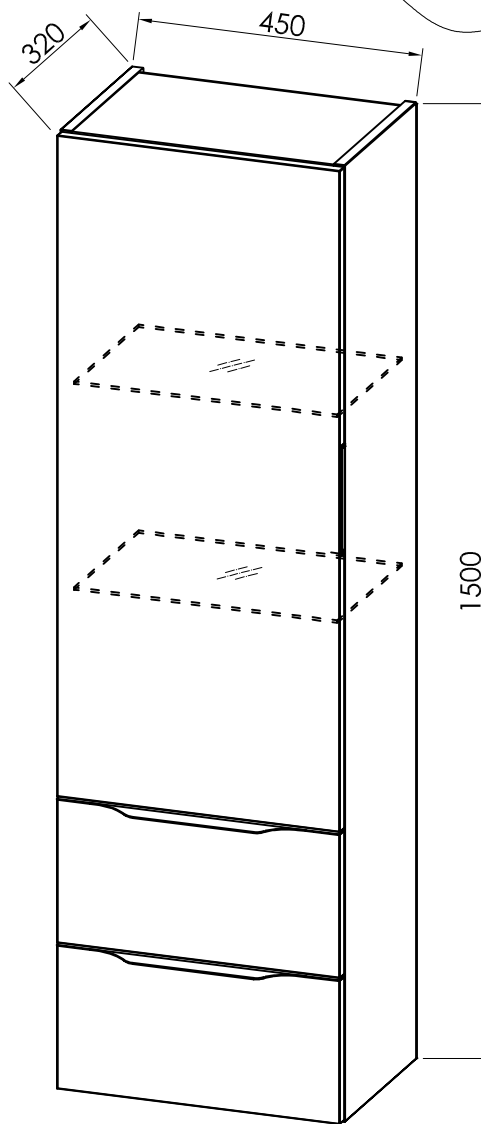

TO 70 WH - LED, SW, S
TO 70 CW - LED, SW, S

TO 90 WH - LED, SW, S
TO 90 CW - LED, SW, S

TO 110 WH - LED, SW, S
TO 110 CW - LED, SW, S

OUT 70 WH
OUT 70 CW

OUT 90 WH
OUT 90 CW

OUT 110 WH
OUT 110 CW

SIFON SE PRILAGA
WITH SIPHON

TARA

OUT/ TO 70, 90, 110

PREDINŠTALACIJSKA SCHEMA
PREDINSTALACIJSKA SCHEMA
PREINSTALLATION PLAN

ПРЕДМОНТАЖНАЯ СХЕМА
DAS VORINSTALLATIONSSCHEMA
TELEPÍTÉS ELŐTTI ÁBRA

T/A 712/20 WH

T/A 712/20 CW

OT 45 WH
OT 45 CW

T 1501 WH
T 1501 CW

TARA

OT 45, T 1501, T 712/20

OG 120 - LED, T, C
LED ogledalo z uro

OG 90 - LED, T, C
LED ogledalo z uro

SAMOSTOJNA OGLEDALA Z URO
OG 90, 120

OG 60 - LED, T
ogledalo z LED lučjo

OG 80 - LED, T
ogledalo z LED lučjo