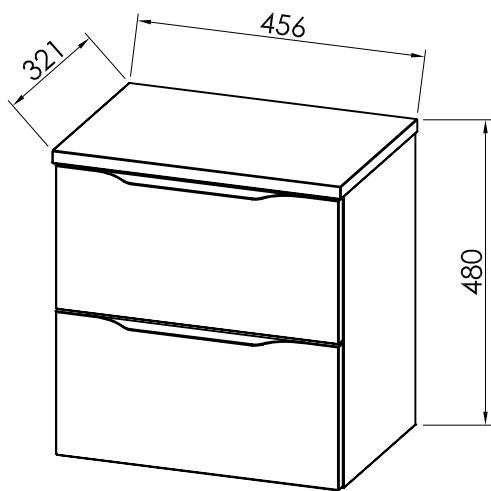

TO 70 WH - LED, SW, S
TO 70 CW - LED, SW, S

TO 90 WH - LED, SW, S
TO 90 CW - LED, SW, S

TO 110 WH - LED, SW, S
TO 110 CW - LED, SW, S

OUT 70 WH
OUT 70 CW

OUT 90 WH
OUT 90 CW

OUT 110 WH
OUT 110 CW

SIFON SE PRILAGA
WITH SIPHON

TARA

OUT/ TO 70, 90, 110

PREDINŠTALACIJSKA SCHEMA
PREDINSTALACIJSKA SCHEMA
PREINSTALLATION PLAN

ПРЕДМОНТАЖНАЯ СХЕМА
DAS VORINSTALLATIONSSCHEMA
TELEPÍTÉS ELŐTTI ÁBRA

T/A 712/20 WH

T/A 712/20 CW

OT 45 WH
OT 45 CW