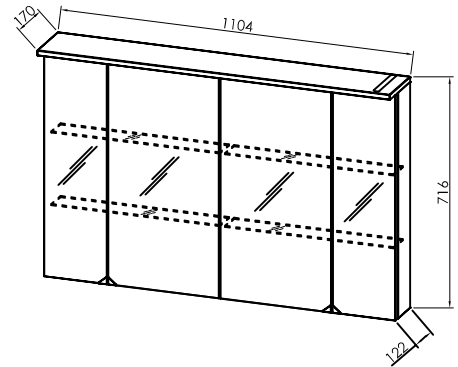

TO 70 WH - LED, SW, S
TO 70 CW - LED, SW, S

TO 90 WH - LED, SW, S
TO 90 CW - LED, SW, S

TO 110 WH - LED, SW, S
TO 110 CW - LED, SW, S

OUT 70 WH
OUT 70 CW

OUT 90 WH
OUT 90 CW

OUT 110 WH
OUT 110 CW

SIFON SE PRILAGA
WITH SIPHON

TARA

OUT/ TO 70, 90, 110

PREDINŠTALACIJSKA SCHEMA
PREDINSTALACIJSKA SCHEMA
PREINSTALLATION PLAN

ПРЕДМОНТАЖНАЯ СХЕМА
DAS VORINSTALLATIONSSCHEMA
TELEPÍTÉS ELŐTTI ÁBRA

T/A 712/20 WH

T/A 712/20 CW

OT 45 WH
OT 45 CW