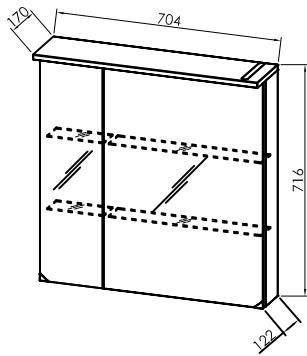

TO 70 WH - LED, SW, S
TO 70 CW - LED, SW, S

TO 90 WH - LED, SW, S
TO 90 CW - LED, SW, S

TO 110 WH - LED, SW, S
TO 110 CW - LED, SW, S

OUT 70 WH
OUT 70 CW

OUT 90 WH
OUT 90 CW

OUT 110 WH
OUT 110 CW

SIFON SE PRILAGA
WITH SIPHON

TARA

OUT/ TO 70, 90, 110

PREDINŠTALACIJSKA SCHEMA
PREDINSTALACIJSKA SCHEMA
PREINSTALLATION PLAN

ПРЕДМОНТАЖНАЯ СХЕМА
DAS VORINSTALLATIONSSCHEMA
TELEPÍTÉS ELŐTTI ÁBRA

T/A 712/20 WH

T/A 712/20 CW

OT 45 WH
OT 45 CW