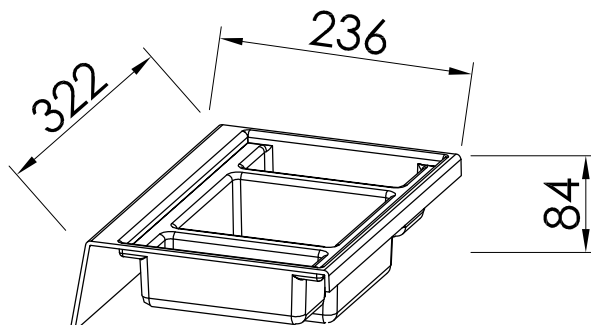

**ORGANIZATOR
PREDALA ZG. 350
DRAWER ORGANIZER
UPPER 350**

**ORGANIZATOR
PREDALA SPOD. 350
DRAWER ORGANIZER
BOTTOM 350**

**ORGANIZATORJI PREDALA
DRAWER ORGANIZER**

NOGICE POHIŠTVENE
H=400 mm