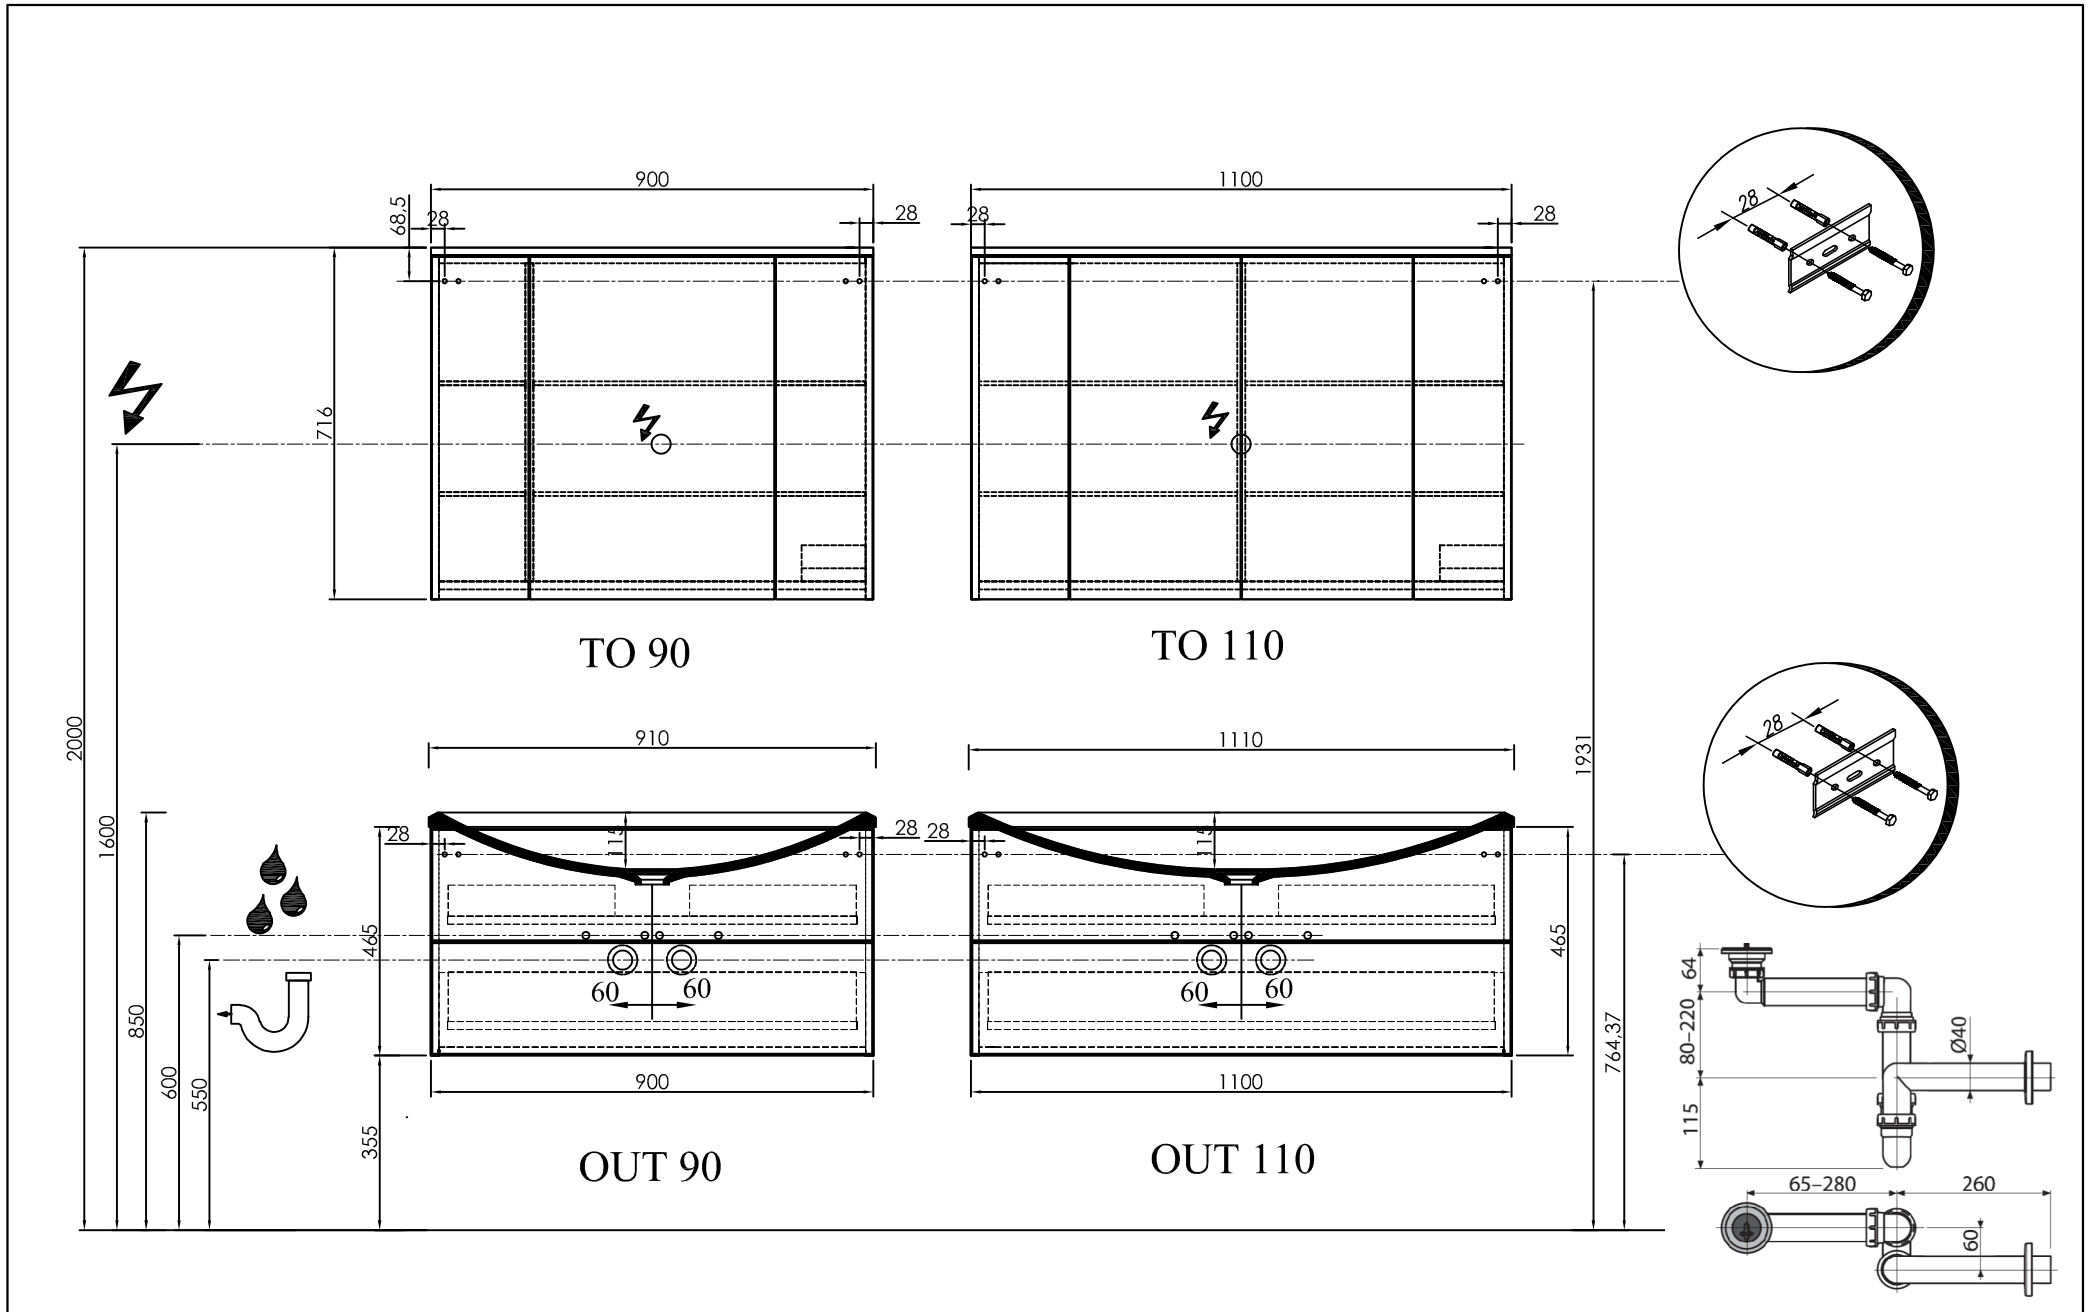

TO 70 WH - LED, SW, S
TO 70 CW - LED, SW, S

TO 90 WH - LED, SW, S
TO 90 CW - LED, SW, S

TO 110 WH - LED, SW, S
TO 110 CW - LED, SW, S

OUT 70 WH
OUT 70 CW

OUT 90 WH
OUT 90 CW

OUT 110 WH
OUT 110 CW

SIFON SE PRILAGA
WITH SIPHON

TARA

OUT/ TO 70, 90, 110

PREDINŠTALACIJSKA SCHEMA
PREDINSTALACIJSKA SCHEMA
PREINSTALLATION PLAN

ПРЕДМОНТАЖНАЯ СХЕМА
DAS VORINSTALLATIONSSCHEMA
TELEPÍTÉS ELŐTTI ÁBRA

T/A 712/20 WH

T/A 712/20 CW

OT 45 WH
OT 45 CW

T 1501 WH
T 1501 CW

TARA

OT 45, T 1501, T 712/20

OG 120 - LED, T, C
LED ogledalo z uro

OG 90 - LED, T, C
LED ogledalo z uro

SAMOSTOJNA OGLEDALA Z URO
OG 90, 120

OG 60 - LED, T
ogledalo z LED lučjo

OG 80 - LED, T
ogledalo z LED lučjo

OG 100 - LED, T
ogledalo z LED lučjo

**SAMOSTOJNA OGLEDALA Z LED LUČJO
OG 60, 80, 100**

OG 50

OG 60

OG 70

OG 80

OG 90

OG 100