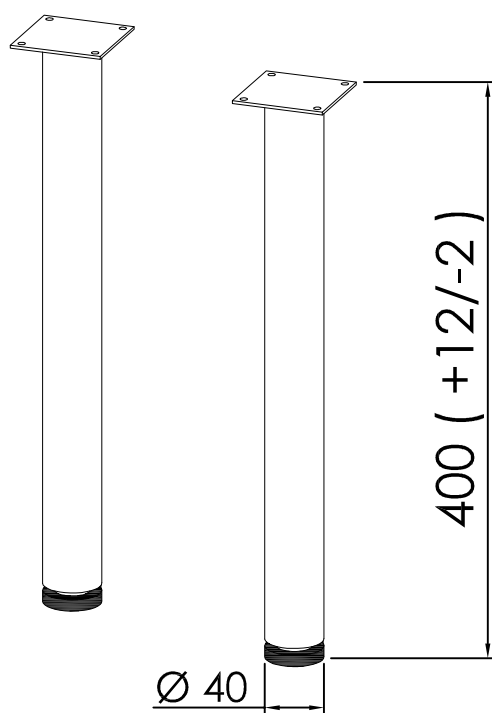

OG 120

OG 150

**SAMOSTOJNA OGLEDALA
OG**

POLICA OG 50 WH

POLICA OG 60 WH

POLICA OG 70 WH

POLICA OG 80 WH

POLICA OG 90 WH

POLICA OG 100 WH

POLICA OG 120 WH

POLICA OG 150 WH

**SAMOSTOJNA OGLEDALA
POLICE OG**

LUČ 500 BL LED

LUČ 700 BL LED

LUČ 300 - LED 4,5 W

SAMOSTOJNE LUČI

**ORGANIZATOR
PREDALA ZG. 350
DRAWER ORGANIZER
UPPER 350**

**ORGANIZATOR
PREDALA SPOD. 350
DRAWER ORGANIZER
BOTTOM 350**

**ORGANIZATORJI PREDALA
DRAWER ORGANIZER**

NOGICE POHIŠTVENE
H=400 mm