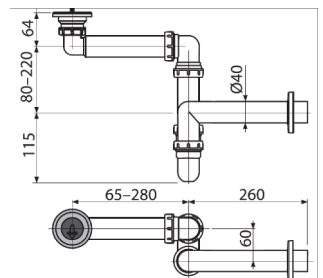

TO 70 WH - LED, SW, S
TO 70 CW - LED, SW, S

TO 90 WH - LED, SW, S
TO 90 CW - LED, SW, S

TO 110 WH - LED, SW, S
TO 110 CW - LED, SW, S

OUT 70 WH
OUT 70 CW

OUT 90 WH
OUT 90 CW

OUT 110 WH
OUT 110 CW

SIFON SE PRILAGA
WITH SIPHON

TARA

OUT/ TO 70, 90, 110

PREDINŠTALACIJSKA SCHEMA
PREDINSTALACIJSKA SCHEMA
PREINSTALLATION PLAN

ПРЕДМОНТАЖНАЯ СХЕМА
DAS VORINSTALLATIONSSCHEMA
TELEPÍTÉS ELŐTTI ÁBRA

T/A 712/20 WH

T/A 712/20 CW

OT 45 WH
OT 45 CW

**ORGANIZATOR
PREDALA ZG. 350
DRAWER ORGANIZER
UPPER 350**

**ORGANIZATOR
PREDALA SPOD. 350
DRAWER ORGANIZER
BOTTOM 350**

**ORGANIZATORJI PREDALA
DRAWER ORGANIZER**

NOGICE POHIŠTVENE
H=400 mm