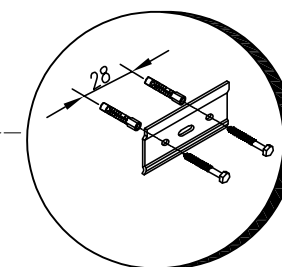

TOD 60 BEIGE
TO 60 BL
- LED, SW, S

TOD 80 BEIGE
TO 80 BL
- LED, SW, S

TOD 100 BEIGE
TO 100 BL
- LED, SW, S

OD60 BEIGE
OD60 BL
+
UD 60/LM

OD80 BEIGE
OD80 BL
+
UD 80/LM

OD100 BEIGE
OD100 BL
+
UD 100/LM

DONNA
OD+UD LM / TO 60, 80, 100

**TOD 60 BEIGE
TO 60 BL
- LED, SW, S -**

**TOD 80 BEIGE
TO 80 BL
- LED, SW, S -**

**TOD 100 BEIGE
TO 100 BL
- LED, SW, S -**

**OD60 BEIGE
OD60 BL
+
UD 60/KER. UM.**

**OD80 BEIGE
OD80 BL
+
UD 80/KER. UM.**