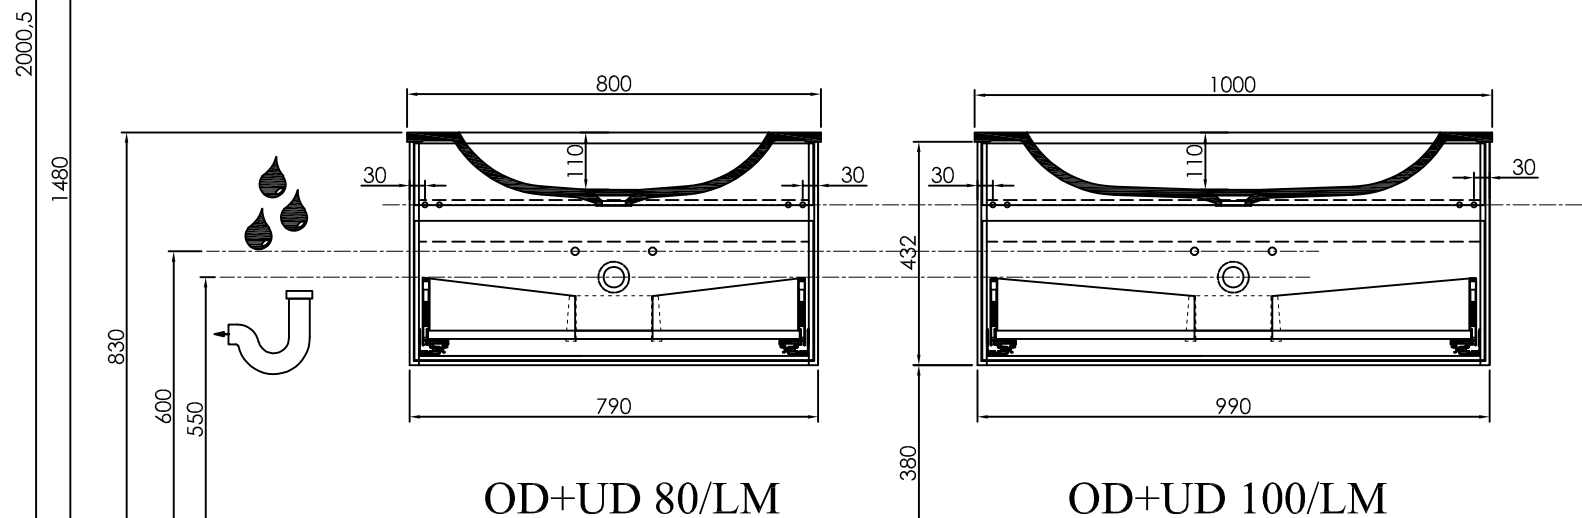

TOD 60 BEIGE
TO 60 BL
- LED, SW, S

TOD 80 BEIGE
TO 80 BL
- LED, SW, S

TOD 100 BEIGE
TO 100 BL
- LED, SW, S

OD60 BEIGE
OD60 BL
+
UD 60/LM

OD80 BEIGE
OD80 BL
+
UD 80/LM

OD100 BEIGE
OD100 BL
+
UD 100/LM

DONNA
OD+UD LM / TO 60, 80, 100

**TOD 60 BEIGE
TO 60 BL
- LED, SW, S -**

**TOD 80 BEIGE
TO 80 BL
- LED, SW, S -**

**TOD 100 BEIGE
TO 100 BL
- LED, SW, S -**

**OD60 BEIGE
OD60 BL
+
UD 60/KER. UM.**

**OD80 BEIGE
OD80 BL
+
UD 80/KER. UM.**