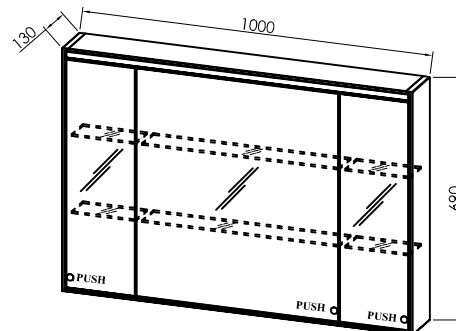

TOD 60 BEIGE
TO 60 BL
- LED, SW, S

TOD 80 BEIGE
TO 80 BL
- LED, SW, S

TOD 100 BEIGE
TO 100 BL
- LED, SW, S

OD60 BEIGE
OD60 BL
+
UD 60/LM

OD80 BEIGE
OD80 BL
+
UD 80/LM

OD100 BEIGE
OD100 BL
+
UD 100/LM

DONNA
OD+UD LM / TO 60, 80, 100

**TOD 60 BEIGE
TO 60 BL
- LED, SW, S -**

**TOD 80 BEIGE
TO 80 BL
- LED, SW, S -**

**TOD 100 BEIGE
TO 100 BL
- LED, SW, S -**

**OD60 BEIGE
OD60 BL
+
UD 60/KER. UM.**

**OD80 BEIGE
OD80 BL
+
UD 80/KER. UM.**