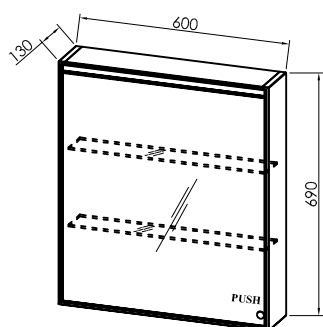

TOD 60 BEIGE
TO 60 BL
- LED, SW, S

TOD 80 BEIGE
TO 80 BL
- LED, SW, S

TOD 100 BEIGE
TO 100 BL
- LED, SW, S

OD60 BEIGE
OD60 BL
+
UD 60/LM

OD80 BEIGE
OD80 BL
+
UD 80/LM

OD100 BEIGE
OD100 BL
+
UD 100/LM

DONNA
OD+UD LM / TO 60, 80, 100

**TOD 60 BEIGE
TO 60 BL
- LED, SW, S -**

**TOD 80 BEIGE
TO 80 BL
- LED, SW, S -**

**TOD 100 BEIGE
TO 100 BL
- LED, SW, S -**

**OD60 BEIGE
OD60 BL
+
UD 60/KER. UM.**

**OD80 BEIGE
OD80 BL
+
UD 80/KER. UM.**