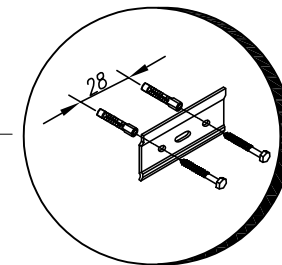

TOD 60 BEIGE
TO 60 BL
- LED, SW, S

TOD 80 BEIGE
TO 80 BL
- LED, SW, S

TOD 100 BEIGE
TO 100 BL
- LED, SW, S

OD60 BEIGE
OD60 BL
+
UD 60/LM

OD80 BEIGE
OD80 BL
+
UD 80/LM

OD100 BEIGE
OD100 BL
+
UD 100/LM

DONNA
OD+UD LM / TO 60, 80, 100

**TOD 60 BEIGE
TO 60 BL
- LED, SW, S -**

**TOD 80 BEIGE
TO 80 BL
- LED, SW, S -**

**TOD 100 BEIGE
TO 100 BL
- LED, SW, S -**

**OD60 BEIGE
OD60 BL
+
UD 60/KER. UM.**

**OD80 BEIGE
OD80 BL
+
UD 80/KER. UM.**