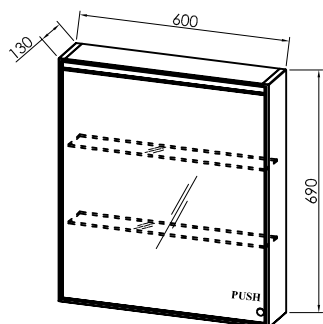

TOD 60 BEIGE
TO 60 BL
- LED, SW, S

TOD 80 BEIGE
TO 80 BL
- LED, SW, S

TOD 100 BEIGE
TO 100 BL
- LED, SW, S

OD60 BEIGE
OD60 BL
+
UD 60/LM

OD80 BEIGE
OD80 BL
+
UD 80/LM

OD100 BEIGE
OD100 BL
+
UD 100/LM

DONNA
OD+UD LM / TO 60, 80, 100

**TOD 60 BEIGE
TO 60 BL
- LED, SW, S -**

**TOD 80 BEIGE
TO 80 BL
- LED, SW, S -**

**TOD 100 BEIGE
TO 100 BL
- LED, SW, S -**

**OD60 BEIGE
OD60 BL
+
UD 60/KER. UM.**

**OD80 BEIGE
OD80 BL
+
UD 80/KER. UM.**