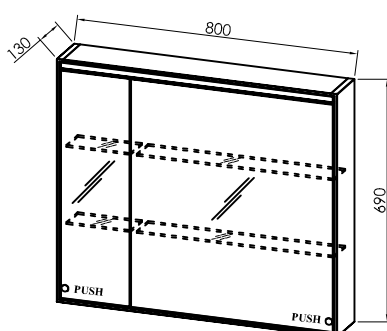

TOD 60 BEIGE
TO 60 BL
- LED, SW, S

TOD 80 BEIGE
TO 80 BL
- LED, SW, S

TOD 100 BEIGE
TO 100 BL
- LED, SW, S

OD60 BEIGE
OD60 BL
+
UD 60/LM

OD80 BEIGE
OD80 BL
+
UD 80/LM

OD100 BEIGE
OD100 BL
+
UD 100/LM

DONNA
OD+UD LM / TO 60, 80, 100

**TOD 60 BEIGE
TO 60 BL
- LED, SW, S -**

**TOD 80 BEIGE
TO 80 BL
- LED, SW, S -**

**TOD 100 BEIGE
TO 100 BL
- LED, SW, S -**

**OD60 BEIGE
OD60 BL
+
UD 60/KER. UM.**

**OD80 BEIGE
OD80 BL
+
UD 80/KER. UM.**