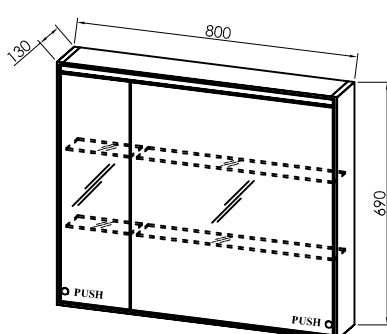

TOD 60 BEIGE
TO 60 BL
- LED, SW, S

TOD 80 BEIGE
TO 80 BL
- LED, SW, S

TOD 100 BEIGE
TO 100 BL
- LED, SW, S

OD60 BEIGE
OD60 BL
+
UD 60/LM

OD80 BEIGE
OD80 BL
+
UD 80/LM

OD100 BEIGE
OD100 BL
+
UD 100/LM

DONNA
OD+UD LM / TO 60, 80, 100

**TOD 60 BEIGE
TO 60 BL
- LED, SW, S -**

**TOD 80 BEIGE
TO 80 BL
- LED, SW, S -**

**TOD 100 BEIGE
TO 100 BL
- LED, SW, S -**

**OD60 BEIGE
OD60 BL
+
UD 60/KER. UM.**

**OD80 BEIGE
OD80 BL
+
UD 80/KER. UM.**