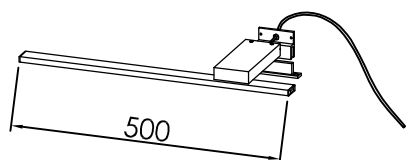

POLICA OG 60 WH

POLICA OG 70 WH

POLICA OG 80 WH

POLICA OG 90 WH

POLICA OG 100 WH

POLICA OG 120 WH

POLICA OG 150 WH

**SAMOSTOJNA OGLEDALA
POLICE OG**

LUČ 500 BL LED

LUČ 700 BL LED

LUČ 300 - LED 4,5 W

ORGANIZATOR PREDALA ZG. 400
DRAWER ORGANIZER UPPER 400

ORGANIZATOR PREDALA SPOD.400
DRAWER ORGANIZER BOTTOM 400

ORGANIZATORJI PREDALA
DRAWER ORGANIZER

NOGICE POHIŠTVENE
H=400 mm