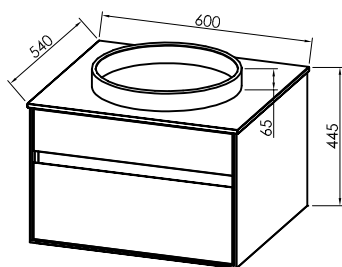

**OD60 BEIGE
OD60 BL
+
UD 60/KER. UM.**