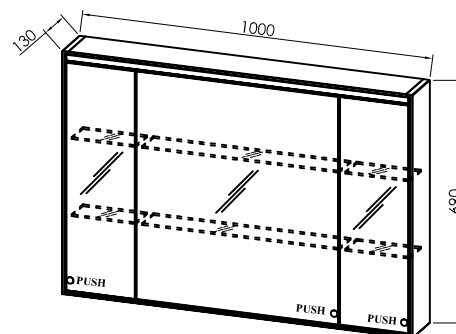

TOD 60 BEIGE
TO 60 BL
- LED, SW, S

TOD 80 BEIGE
TO 80 BL
- LED, SW, S

TOD 100 BEIGE
TO 100 BL
- LED, SW, S

OD60 BEIGE
OD60 BL
+
UD 60/LM

OD80 BEIGE
OD80 BL
+
UD 80/LM

OD100 BEIGE
OD100 BL
+
UD 100/LM

DONNA
OD+UD LM / TO 60, 80, 100

**TOD 60 BEIGE
TO 60 BL
- LED, SW, S -**

**TOD 80 BEIGE
TO 80 BL
- LED, SW, S -**

**TOD 100 BEIGE
TO 100 BL
- LED, SW, S -**

**OD60 BEIGE
OD60 BL
+
UD 60/KER. UM.**

**OD80 BEIGE
OD80 BL
+
UD 80/KER. UM.**