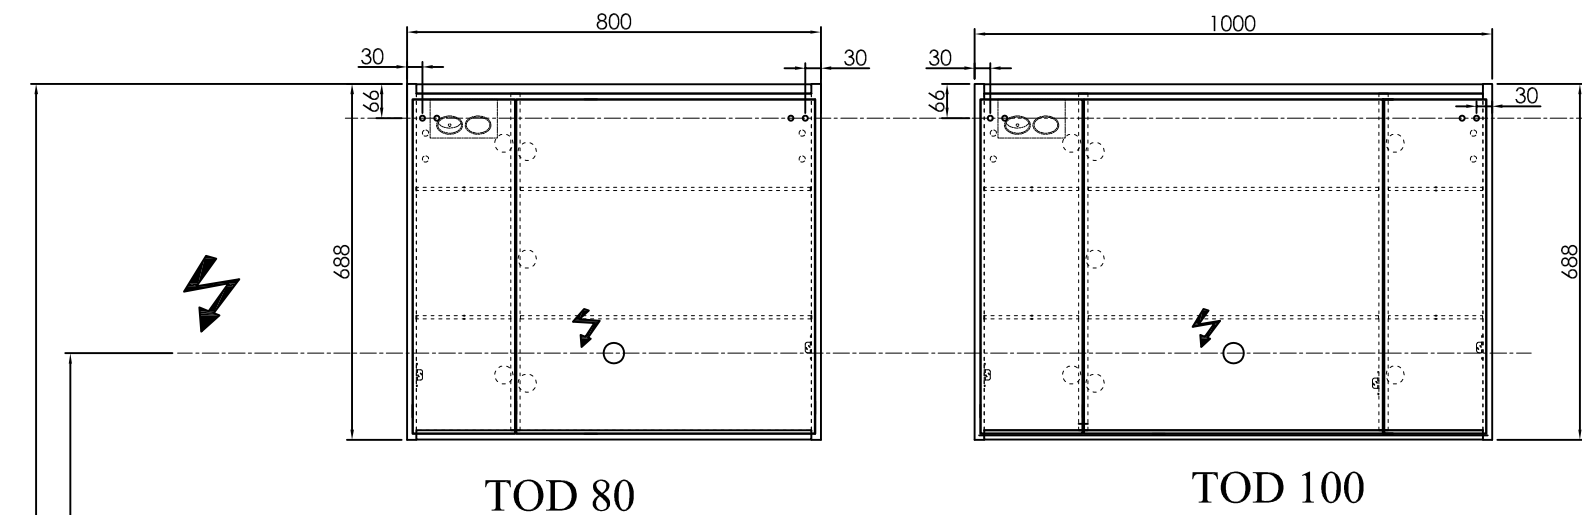

TOD 60 BEIGE
TO 60 BL
- LED, SW, S

TOD 80 BEIGE
TO 80 BL
- LED, SW, S

TOD 100 BEIGE
TO 100 BL
- LED, SW, S

OD60 BEIGE
OD60 BL
+
UD 60/LM

OD80 BEIGE
OD80 BL
+
UD 80/LM

OD100 BEIGE
OD100 BL
+
UD 100/LM

DONNA
OD+UD LM / TO 60, 80, 100

**TOD 60 BEIGE
TO 60 BL
- LED, SW, S -**

**TOD 80 BEIGE
TO 80 BL
- LED, SW, S -**

**TOD 100 BEIGE
TO 100 BL
- LED, SW, S -**

**OD60 BEIGE
OD60 BL
+
UD 60/KER. UM.**

**OD80 BEIGE
OD80 BL
+
UD 80/KER. UM.**