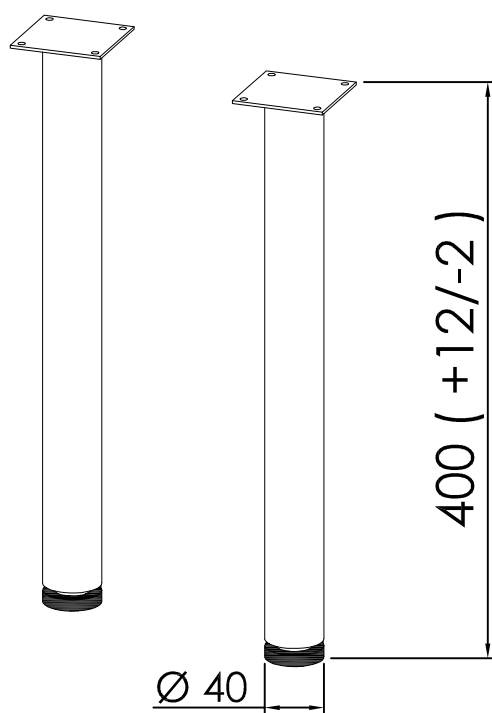

SAMOSTOJNA OGLEDALA Z URO
OG 90, 120

OG 60 - LED, T
ogledalo z LED lučjo

OG 80 - LED, T
ogledalo z LED lučjo

OG 100 - LED, T
ogledalo z LED lučjo

**SAMOSTOJNA OGLEDALA Z LED LUČJO
OG 60, 80, 100**

OG 50

OG 60

POLICA OG 60 WH

POLICA OG 70 WH

POLICA OG 80 WH

POLICA OG 90 WH

POLICA OG 100 WH

POLICA OG 120 WH

POLICA OG 150 WH

**SAMOSTOJNA OGLEDALA
POLICE OG**

LUČ 500 BL LED

LUČ 700 BL LED

LUČ 300 - LED 4,5 W

ORGANIZATOR PREDALA ZG. 400
DRAWER ORGANIZER UPPER 400

ORGANIZATOR PREDALA SPOD.400
DRAWER ORGANIZER BOTTOM 400

ORGANIZATORJI PREDALA
DRAWER ORGANIZER

NOGICE POHIŠTVENE
H=400 mm