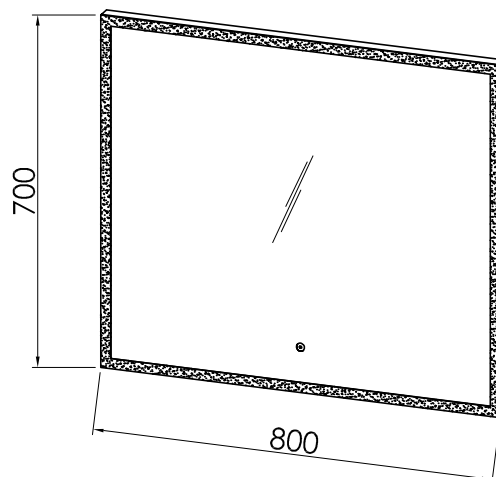

OG 90 - LED, T, C
LED ogledalo z uro

SAMOSTOJNA OGLEDALA Z URO
OG 90, 120

OG 60 - LED, T
ogledalo z LED lučjo

OG 80 - LED, T
ogledalo z LED lučjo

OG 100 - LED, T
ogledalo z LED lučjo

**SAMOSTOJNA OGLEDALA Z LED LUČJO
OG 60, 80, 100**