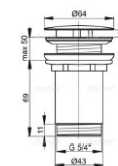

**SPODNJI DEL PRILOŽEN PRI
OMARICAH**
**THE LOWER PART OF THE
SIPHON WITH CABINET**

ZGORNJI DEL SIFONA
PRILOŽEN PRI SKLEDAH
UPPER PART OF THE SIPHON
WITH BASIN

SOFT 550 ON

ALEXIS
OA 60, 80, 100, 120, 150