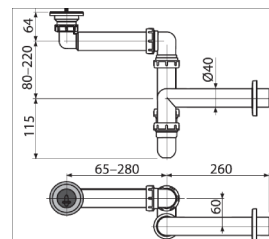

ZGORNJI DEL SIFONA
PRILOŽEN PRI SKLEDAH
UPPER PART OF THE SIPHON
WITH BASIN