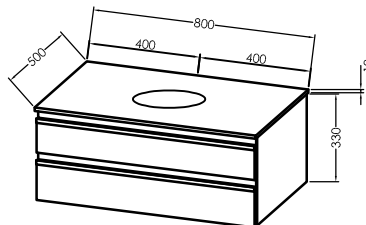

OA 80 GN - Green
OA 80 CW - Craft Wood
OA 80 DC - Dark Concrete