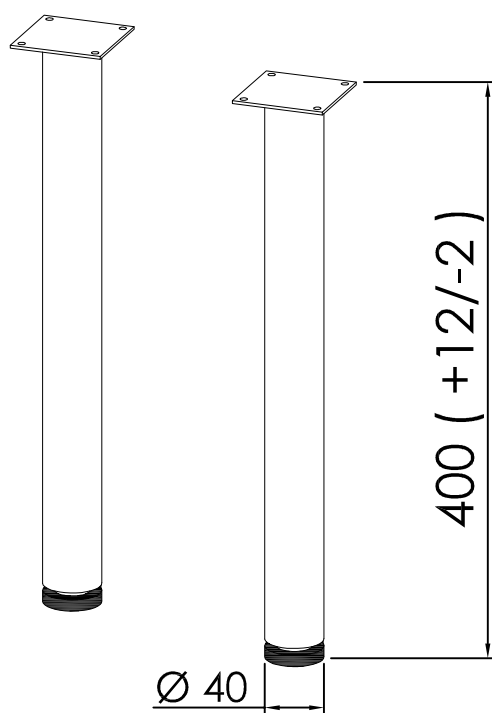

OG 90 - LED, T, C
LED ogledalo z uro

SAMOSTOJNA OGLEDALA Z URO
OG 90, 120

OG 60 - LED, T
ogledalo z LED lučjo

OG 80 - LED, T
ogledalo z LED lučjo

OG 100 - LED, T
ogledalo z LED lučjo

**SAMOSTOJNA OGLEDALA Z LED LUČJO
OG 60, 80, 100**

LUČ 500 BL LED

LUČ 700 BL LED

LUČ 300 - LED 4,5 W

ORGANIZATOR PREDALA ZG. 350 - PRI OA 100,120
DRAWER ORGANIZER UPPER 350 - FOR OA 100,120

ORGANIZATOR PREDALA SPOD. 350
DRAWER ORGANIZER BOTTOM 350

ORGANIZATORJI PREDALA
DRAWER ORGANIZER

NOGICE POHIŠTVENE
H=400 mm