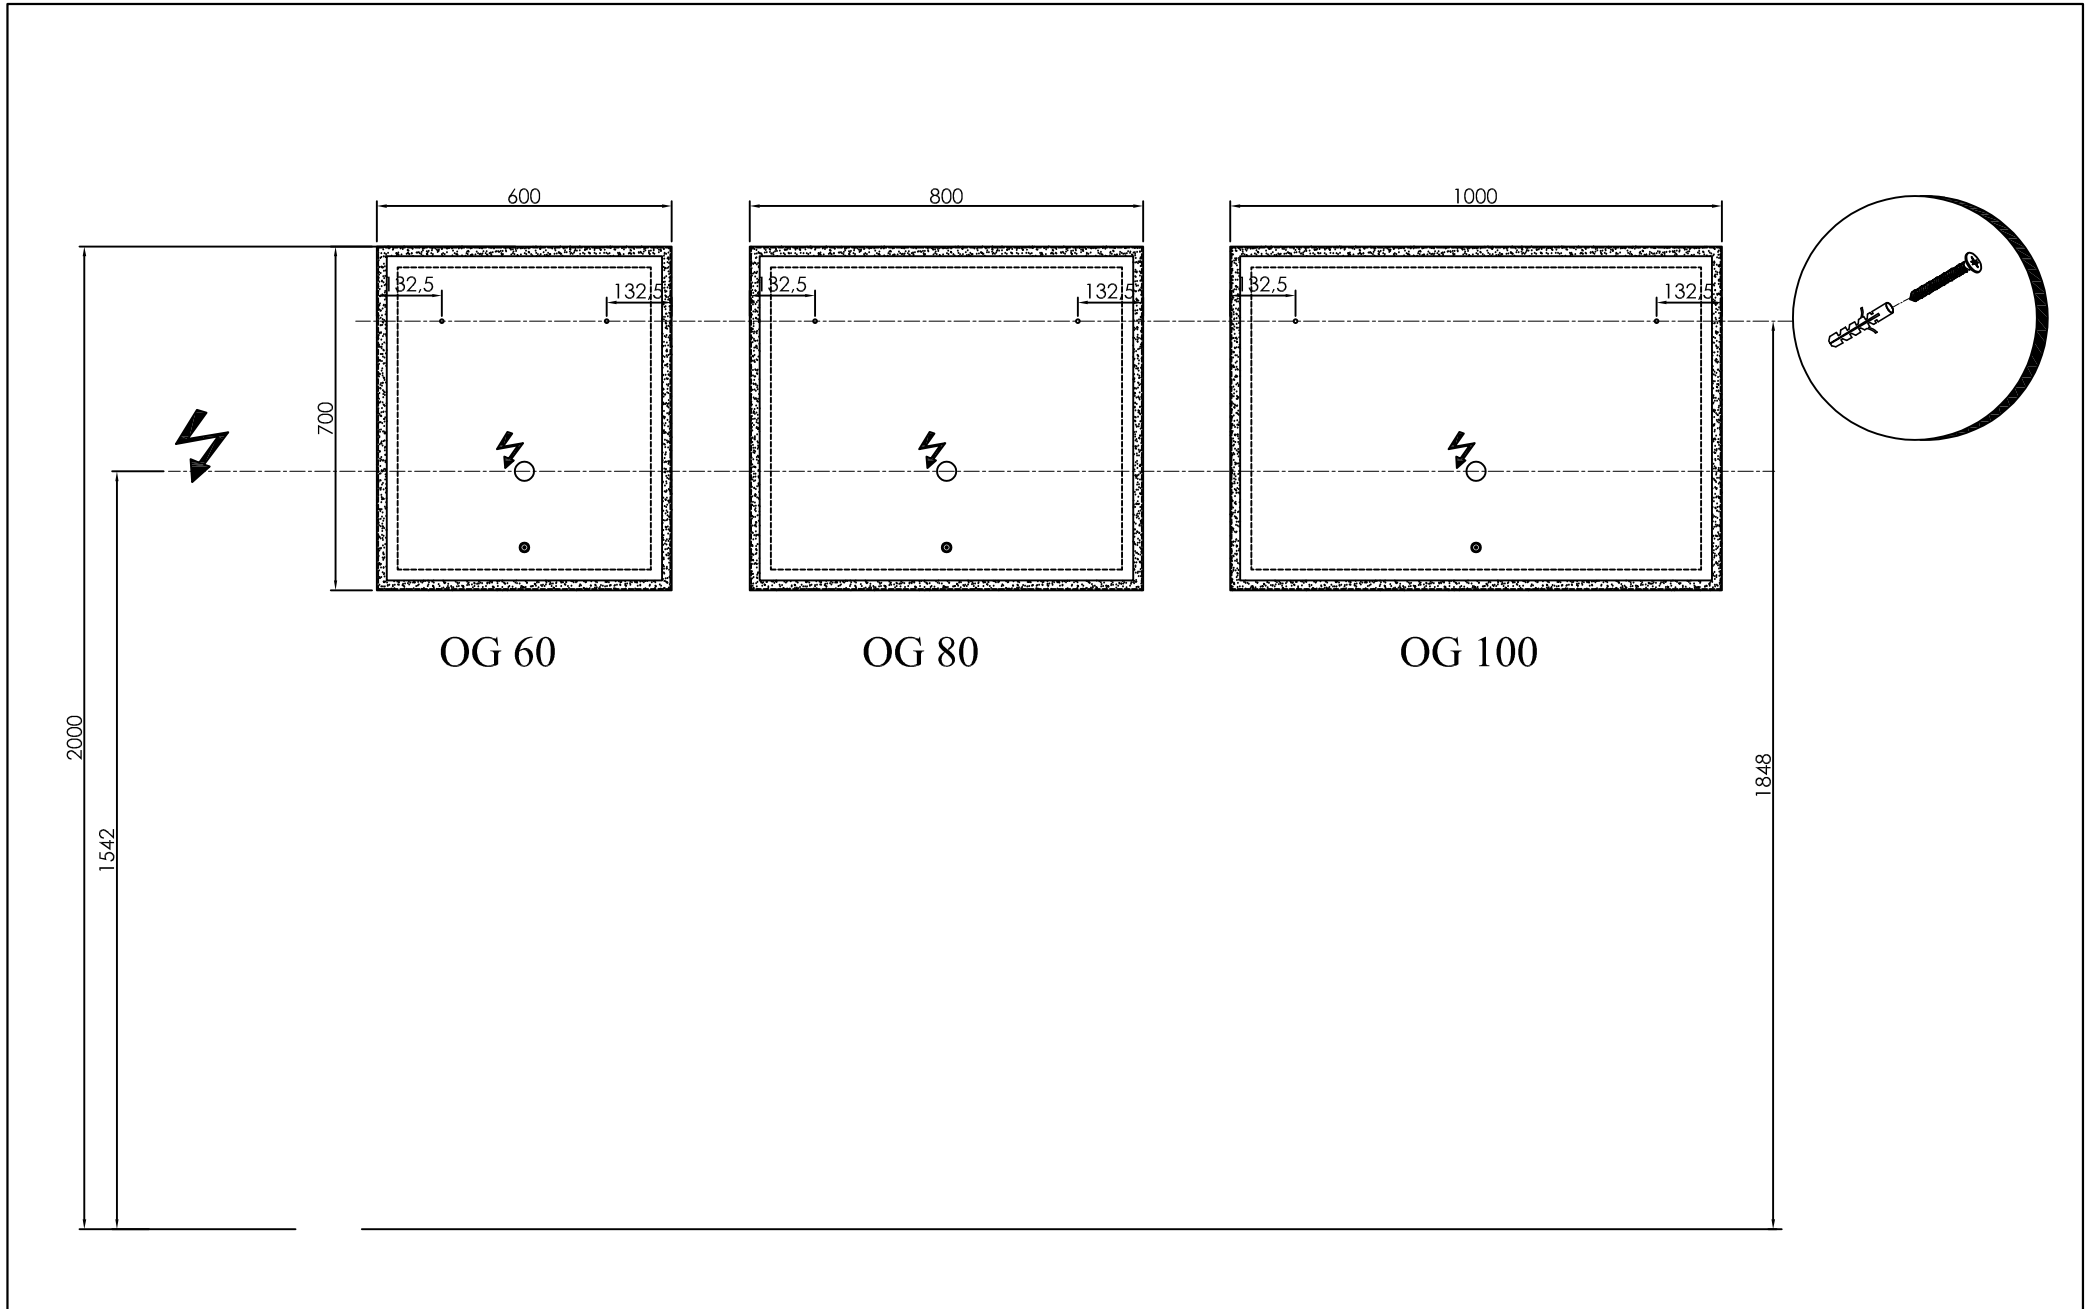

OG 90 - LED, T, C
LED ogledalo z uro

SAMOSTOJNA OGLEDALA Z URO
OG 90, 120

OG 60 - LED, T
ogledalo z LED lučjo

OG 80 - LED, T
ogledalo z LED lučjo

OG 100 - LED, T
ogledalo z LED lučjo

**SAMOSTOJNA OGLEDALA Z LED LUČJO
OG 60, 80, 100**