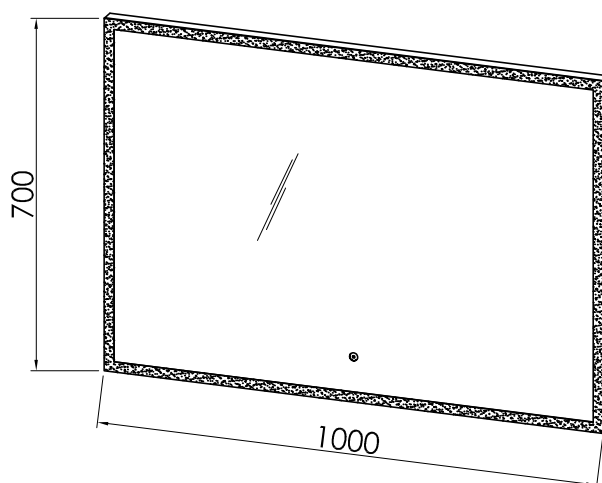

OG 90 - LED, T, C
LED ogledalo z uro

SAMOSTOJNA OGLEDALA Z URO
OG 90, 120

OG 60 - LED, T
ogledalo z LED lučjo

OG 80 - LED, T
ogledalo z LED lučjo

OG 100 - LED, T
ogledalo z LED lučjo

**SAMOSTOJNA OGLEDALA Z LED LUČJO
OG 60, 80, 100**