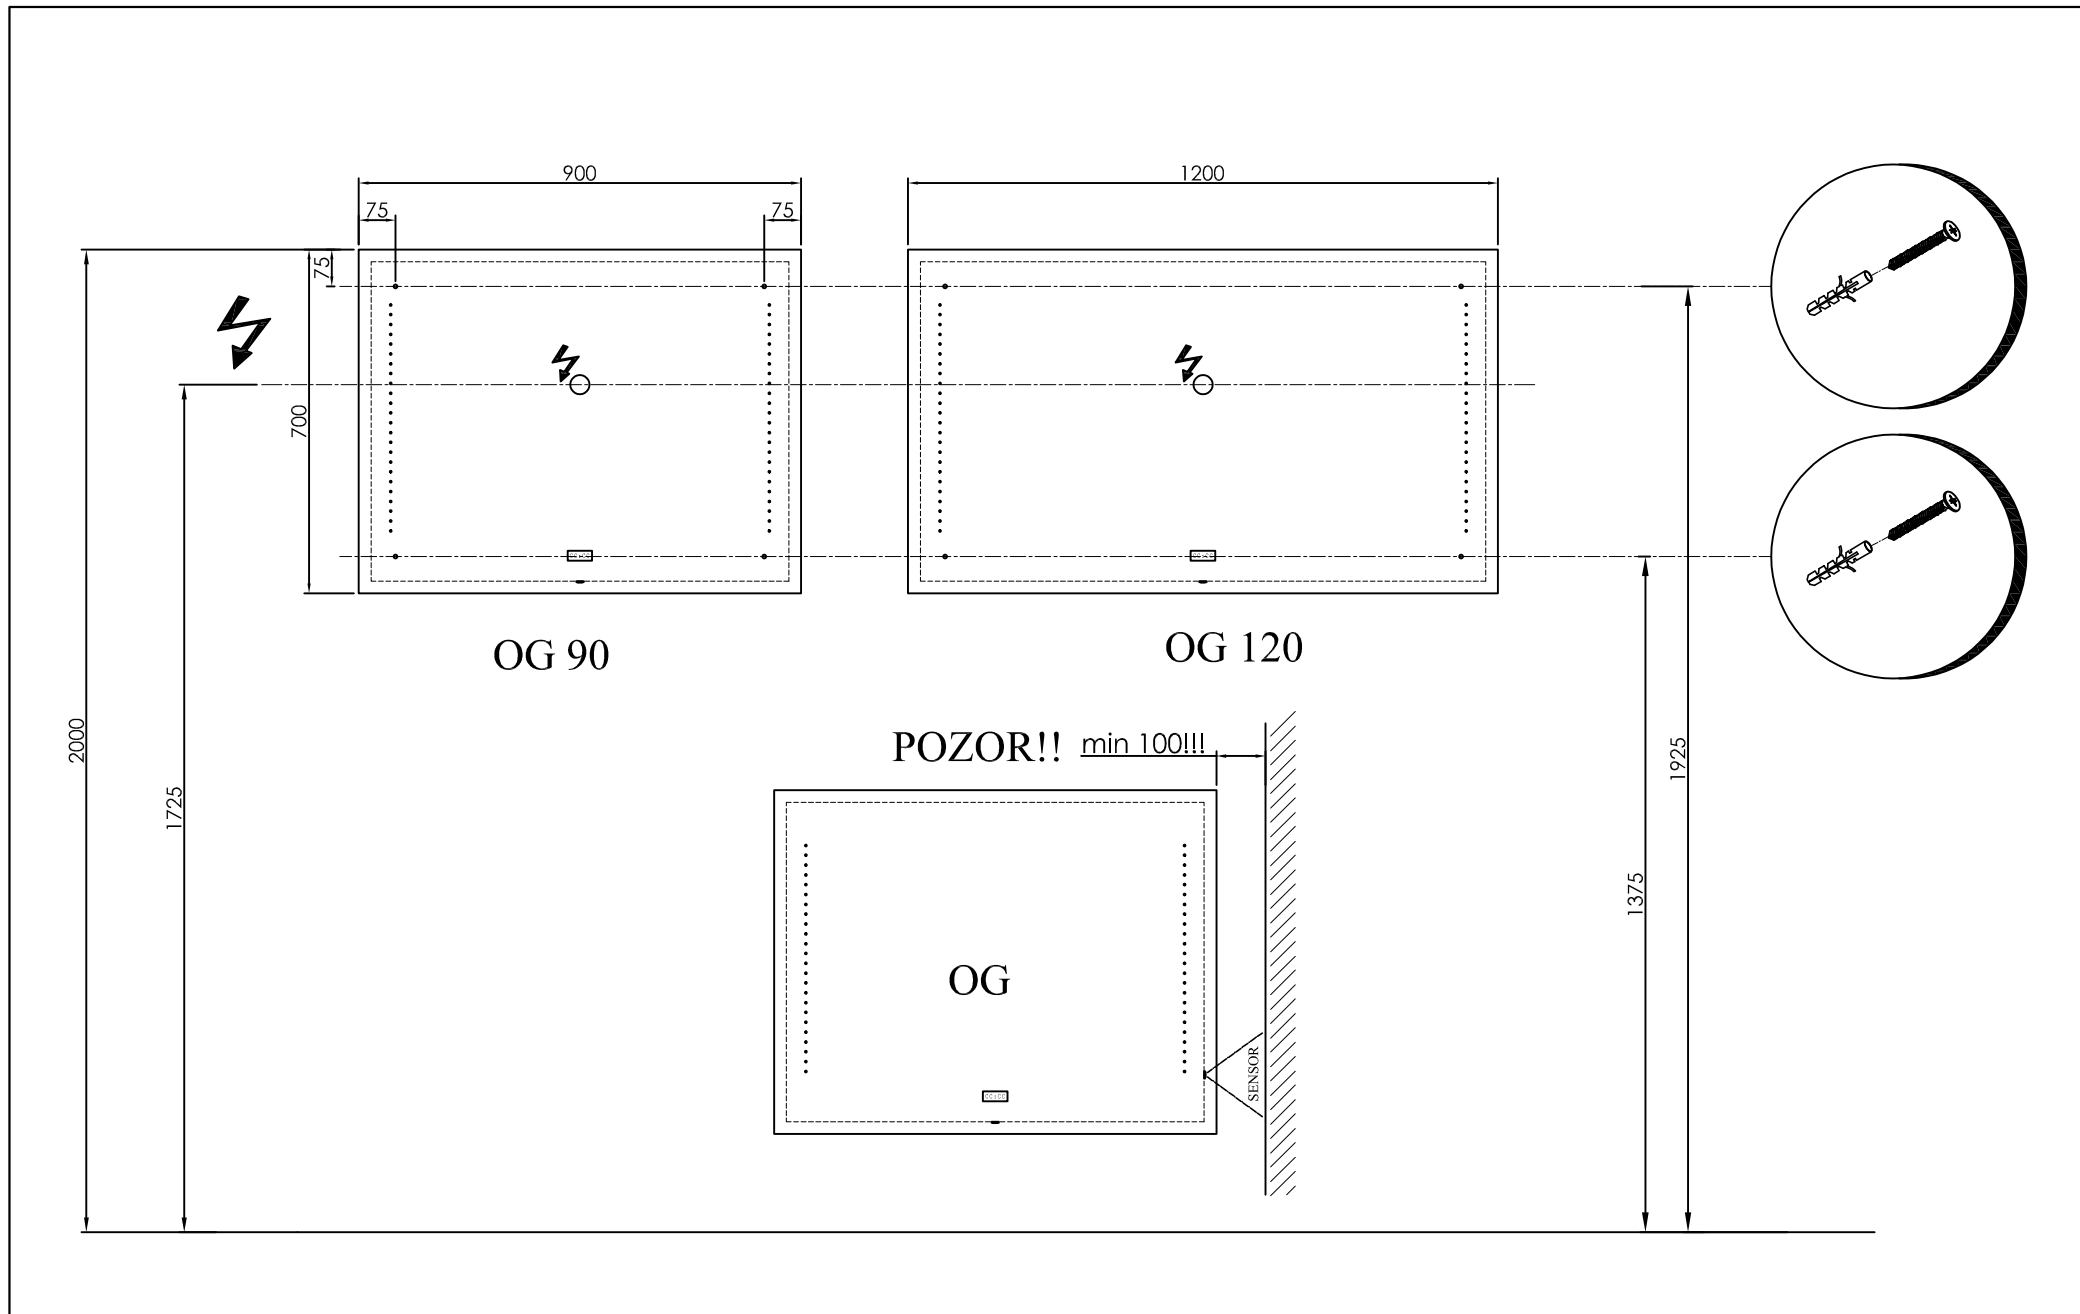

OG 90 - LED, T, C
LED ogledalo z uro

SAMOSTOJNA OGLEDALA Z URO
OG 90, 120

OG 60 - LED, T
ogledalo z LED lučjo

OG 80 - LED, T
ogledalo z LED lučjo

OG 100 - LED, T
ogledalo z LED lučjo

**SAMOSTOJNA OGLEDALA Z LED LUČJO
OG 60, 80, 100**