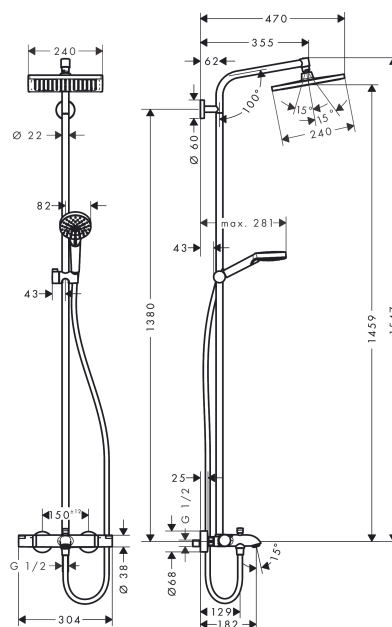

##### Značajke proizvoda

- sastoji se od: nadglavni tuš, ručni tuš, termostatski za kadu, crijevo za tuš, klizač, šipka za tuš
- Nadglavni tuš Crometta E 240
- veličina glave nadglavnog tuša: 240 x 240 mm
- vrsta mlaza nadglavnog tuša: Rain
- Kuglični zglobovi: nadglavni tuš prilagodljiva kuta
- kut klizača može se podesiti za 45°
- Kromirana pločica za oblikovanje mlaza
- Vrste mlaza ručni tuš: Rain, IntenseRain
- Količina protoka Rain mlaza (pri 3 bara): 17 l/min
- Količina protoka izljeva za kadu: 20 l/min
- visina cijevi može biti skraćena
- Promjer zidne šipke za ručni tuš: 22 mm
- Držač ručnog tuša prilagodljive visine
- duljina nosača nadglavnog tuša: 350 mm
- Termostatski Ecostat Comfort
- Sigurnosni zapor kod 40° C
- prilagodljivo ograničenje tople vode
- Upravljanje okretanjem
- Način montaže: nadzbukna instalacija
- Veličina priključka DN15
- Priključni navoj G 1/2
- Razmak između dovoda cijevi tople i hladne vode 150 mm ± 12 mm
- kategorija buke: I
- kategorija protoka vode: HR, A

#### Tehnologija

## Crometta E

Showerpipesustav 240 1 mlaz s termostatom za kadu

Završne obrade: krom Broj artikla: 27298000