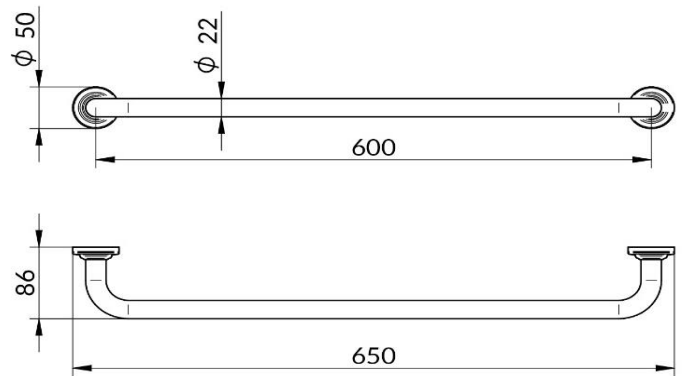

SPECIFICATION SHEET

TEHNIČKI LIST

COLLECTION
SERIJA

STOLZ

PRODUCT CODE
ŠIFRA PROIZVODA

N901

TEHNIČKI PODACI

Čvrsta konstrukcija
Pričvršćivanje na zid
Inox set za montažu
Materijal izrade : Bakar
Završna obrada : Hrom

TECHNICAL DETAILS

Solid construction
Wall fastening
Stainless steel mounting set
Material : Copper
Finish : Chrome