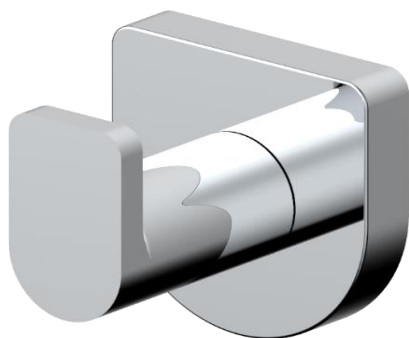

### TEHNIČKI PODACI

Čvrsta konstrukcija  
Pričvršćivanje na zid  
Inox set za montažu  
Materijal izrade : Mesing  
Završna obrada : Hrom

### TECHNICAL DETAILS

Solid construction  
Wall fastening  
Stainless steel mounting set  
Material : Brass  
Finish : Chrome