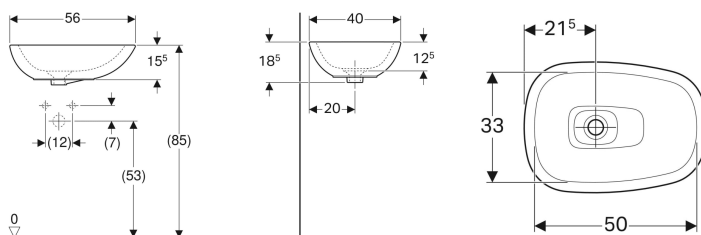

Geberit Citterio nadgradni umivaonik

Primer slike

Karakteristike

- Asimetričan element

Tehnički podaci

Materijal proizvoda

sanitarna keramika

Obim isporuke

- Poklopac odvoda od sanitarne keramike
- Materijal za pričvršćivanje

Dodatno za poručivanje

- Priključak umivaonika

Br. art.	Boja / površina	Otvor slavine	Preliv	B	H	T
500.542.01.1	bela / KeraTect	bez	bez	56 cm	18.5 cm	40 cm

Dodatna oprema

- Geberit direktni samočisteći sifon za umivaonik, horizontalni odvod
- Geberit direktni samočisteći sifon za umivaonik, model za uštedu prostora, horizontalni odvod
- Geberit Citterio nadgradni umivaonik
- Geberit izlivni ventil sa slobodnim priključkom vode i poklopcem ventila