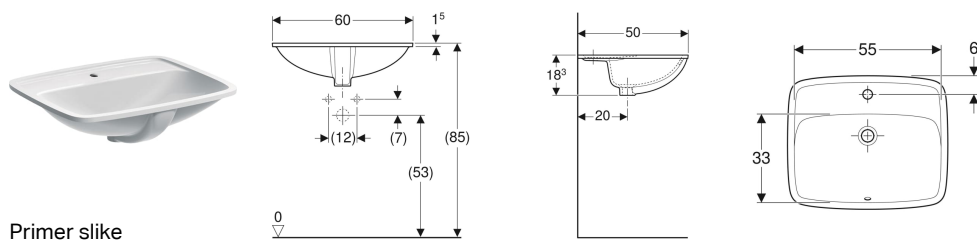

## Geberit Selnova Square podgradni umivaonik

Primer slike

### Namene

- Za montažu ploče umivaonika odozdo