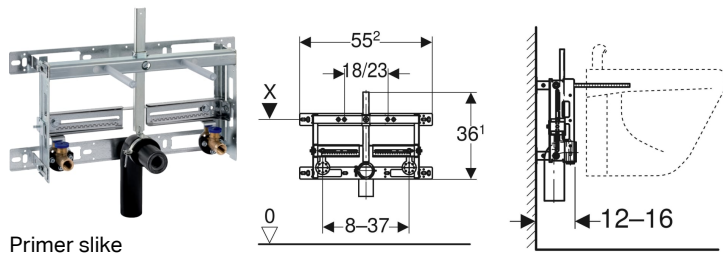

## Geberit Kombifix element za bide, univerzalni

Primer slike

### Namene

- Za ozidane zidove
- Za ugradnju u predzidne konstrukcije delimične ili visine etaže
- Za zidne bidee sa stojećom armaturom

### Karakteristike

- Montažni ram, pocinkovan

### Obim isporuke

- 2 priključna kolena Rp 1/2" / R 1/2", kompatibilna sa MF adapterom
- 2 zvučno izolovane osnove
- 2 izolacione čaure
- Priključno koleno od PE-HD,  $\varnothing$  50 mm

- Montažni ram sa četiri pričvrtna ugaonika
- Dubina montaže, podesiva, 12–16 cm
- Razmak kaćenja konzolnog bidea 18 ili 23 cm
- Učvršćenje bidea, podesivo po visini
- Učvršćenje za priključno koleno podesivo po visini i zvučno izolovano
- Pričvršćenja armature podesiva po širini i visini