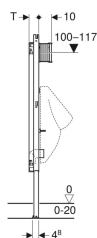

Geberit Duofix element za pisoar, 112–130 cm, univerzalni, sa uređaj za ispiranje pisoara Basic

Primer slike

Namene

- Za suhu gradnju
- Za ugradnju u predzidne konstrukcije delimične ili visine etaže
- Za ugradnju u instalacione zidove u visini etaže
- Za montažu pisoara
- Za ugradnju Geberit uređaja za upravljanje pisoarom Basic (počevši od godine proizvodnje 2013.)
- Za debljine poda 0–20 cm
- Nije pogodno za pisoare sa raspršivačem

Karakteristike

- Samonoseći okvir sa završnom obradom pečenim lakom
- Okvir gore, otvoren
- Okvir sa rupama $\varnothing 9$ mm za učvršćenje u konstrukciji od drvenih okvira
- Okvir sa prihvatnim otvorima za Geberit Duofix zidno sidro za elemente sa otvorenim okvirom gore

Obim isporuke

- Priključak za vodu R 1/2"
- Građevinska zaštita
- Priključno koleno od PE-HD, $\varnothing 63 / 50$ mm
- Zaptivka $\varnothing 57/50$ mm
- Isisavajući sifon $\varnothing 50$ mm, uklj. zaptivku na pisoaru
- Spojna cev između dovodnog voda $\varnothing 32$ mm i pisoara sa zaptivkom na pisoaru