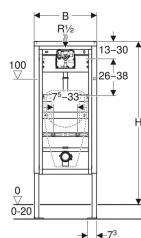

Geberit Duofix element za pisoar, 112–130 cm, univerzalni, sa uređaj za ispiranje pisoara Basic

Primer slike

Namene

- Za suhu gradnju
- Za ugradnju u predzidne konstrukcije delimične ili visine etaže
- Za ugradnju u instalacione zidove u visini etaže
- Za montažu pisoara
- Za ugradnju Geberit uređaja za upravljanje pisoarom Basic (počevši od godine proizvodnje 2013.)
- Za debljine poda 0–20 cm
- Nije pogodno za pisoare sa raspršivačem

Karakteristike

- Samonoseći okvir sa završnom obradom pečenim lakom
- Okvir gore, otvoren
- Okvir sa rupama $\varnothing 9$ mm za učvršćenje u konstrukciji od drvenih okvira
- Okvir sa prihvatnim otvorima za Geberit Duofix zidno sidro za elemente sa otvorenim okvirom gore

Obim isporuke

- Priključak za vodu R 1/2"
- Građevinska zaštita
- Priključno koleno od PE-HD, $\varnothing 63 / 50$ mm
- Zaptivka $\varnothing 57/50$ mm
- Isisavajući sifon $\varnothing 50$ mm, uklj. zaptivku na pisoaru
- Spojna cev između dovodnog voda $\varnothing 32$ mm i pisoara sa zaptivkom na pisoaru