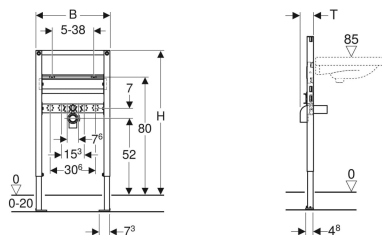

Geberit Duofix element za umivaonik, 82–98 cm, stojeća armatura, zidno sidro

Primer slike

Namene

- Za suhu gradnju
- Za ozidane zidove
- Za ugradnju u predzidne konstrukcije delimične visine
- Za ugradnju u Geberit Duofix sistemske zidove delimične visine
- Za montažu umivaonika
- Za stojeću armaturu
- Za debljine poda 0–20 cm

Karakteristike

- Samonoseći okvir sa završnom obradom pečnim lakom
- Okvir sa rupama \varnothing 9 mm za učvršćenje u konstrukciji od drvenih okvira

- Potporne noge pocinkovane
- Potporne noge, podesive od 0–20 cm
- Potporne noge sa zaštitom od klizanja
- Ploče stope okretne
- Dubina ploče stope odgovara za ugradnju u U-profile UW 50 i UW 75 i Geberit Duofix sistemske šine
- Razmak kačenja umivaonika 5–38 cm
- Učvršćenje za priključno koleno podesivo po visini i zvučno izolovano
- Traverza za armaturne priključke sa mogućnošću podešavanja visine i dubine
- Samolepljiva naležuća guma, sa filcom
- Zaštitni čep za jednokratno ispitivanje pritiska hladnom vodom do maksimalno 15 bar / 1500 kPa

Obim isporuke

- 2 ugaonika za pričvršćivanje
- 2 priključna kolena Rp 1/2" / R 1/2", kompatibilna sa MF adapterom
- 2 zaptivna diska
- 2 izolacione čaure
- 2 zvučno izolovane osnove
- Priključno koleno od PE-HD, \varnothing 50 mm
- Zaptivka \varnothing 44/32 mm
- 2 zaštitna čepa
- 2 navojne šipke M10
- Materijal za pričvršćivanje

Br. art.	B	H	T
111.486.00.1	50 cm	82–98 cm	7.5 cm

Dodatna oprema

- Geberit Duofix pričvršćenje za umivaonike sa razmakom kačenja 38–58 cm
- Geberit Duofix set zidnih sidara za pojedinačnu montažu
- Geberit Duofix set zidnih sidara za pojedinačnu i sistemsku montažu
- Geberit Duofix materijal za pričvršćenje za sistemski element 50–57,5 cm
- Geberit Duofix komplet produžetaka nožica za debljinu poda 20–40 cm
- Geberit Duofix set nožica sa velikom pločom stope